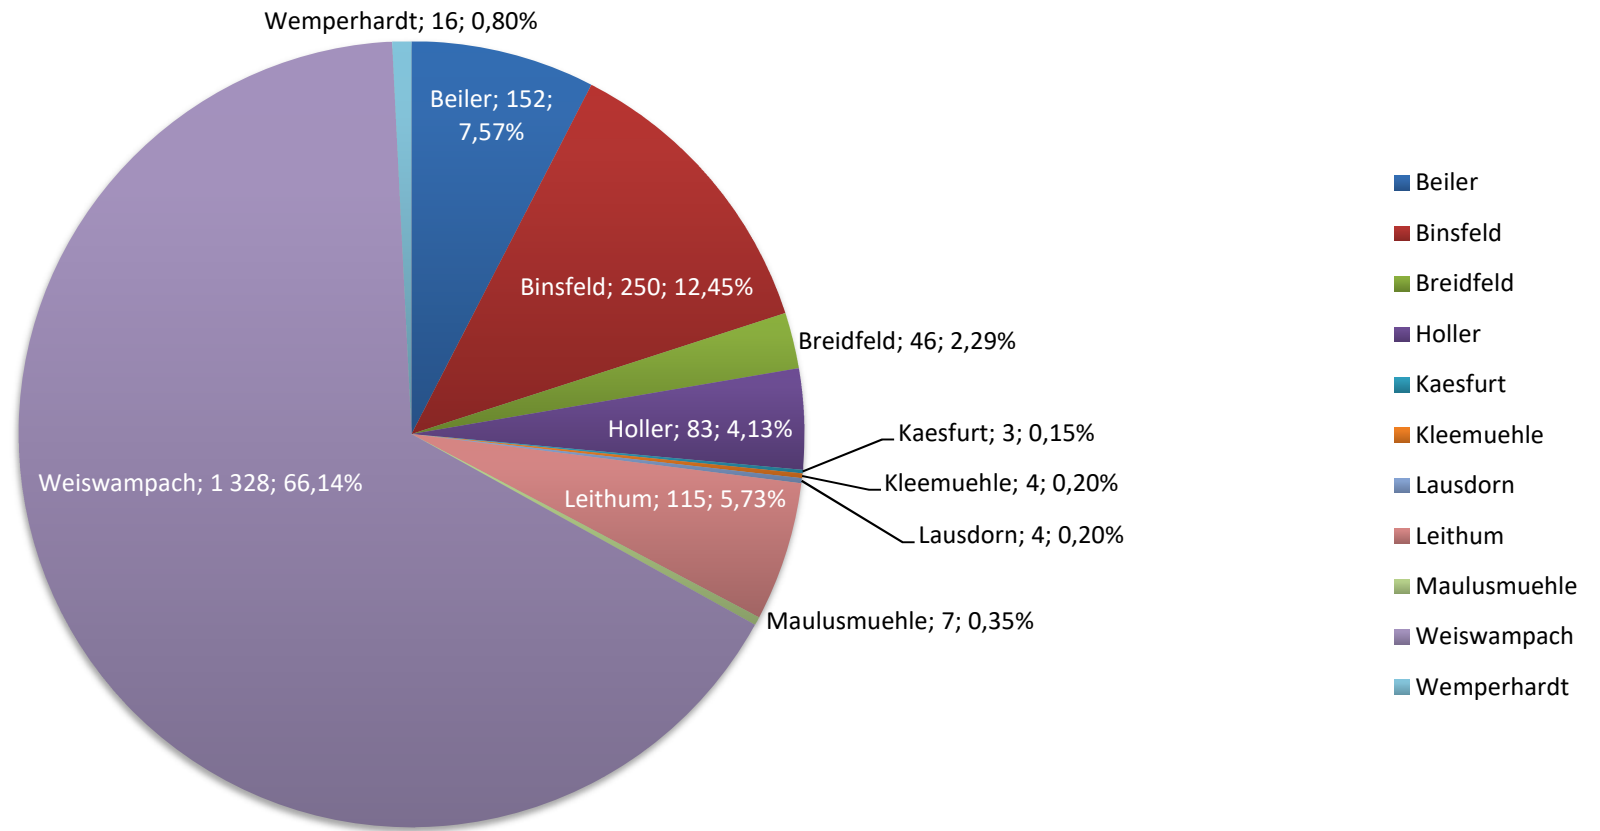

Administration communale
Om Leempuddel
L-9991 Weiswampach

Habitants par localité au 31.12.2019

Administration communale
Om Leempuddel
L-9991 Weiswampach

Répartition de la population au 31.12.2019

Évolution de la population de la commune de WEISWAMPACH 1975 - 2019

Evolution de la population 1995 - 2019

Population Lux.	807	780	787	776	782	791	828	870	881	926	929	944	980	1013	1066	1104
Population Etr.	376	417	415	457	478	512	521	539	568	585	658	733	781	830	848	904

Habitants de la commune de WEISWAMPACH par Nationalité au 31.12.2019

Répartition des habitants de la commune de WEISWAMPACH par sexe 2009 - 2019

Population par tranche âge au 31.12.2019