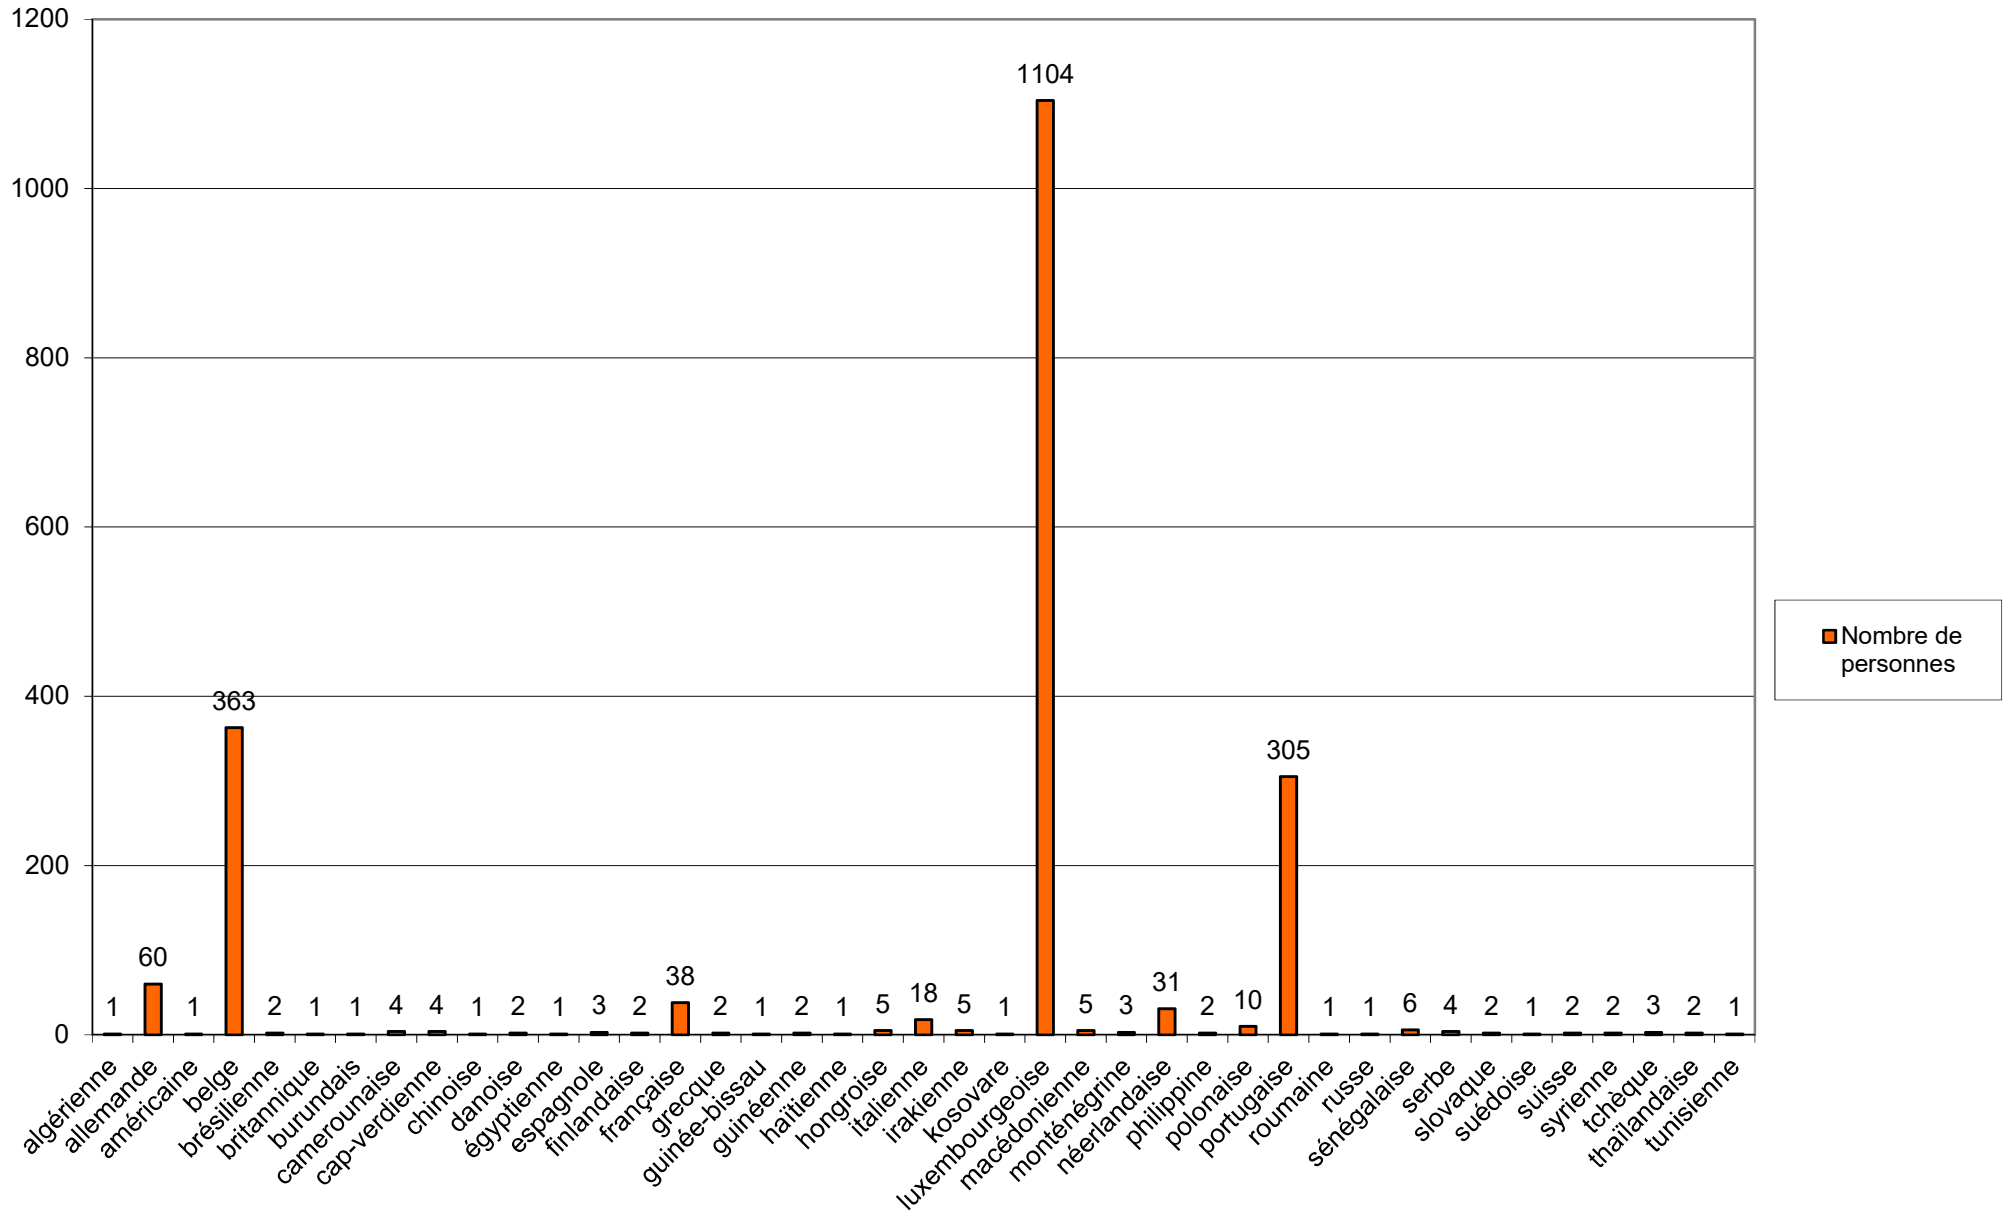

Habitants de la commune de WEISWAMPACH par Nationalité au 31.12.2019