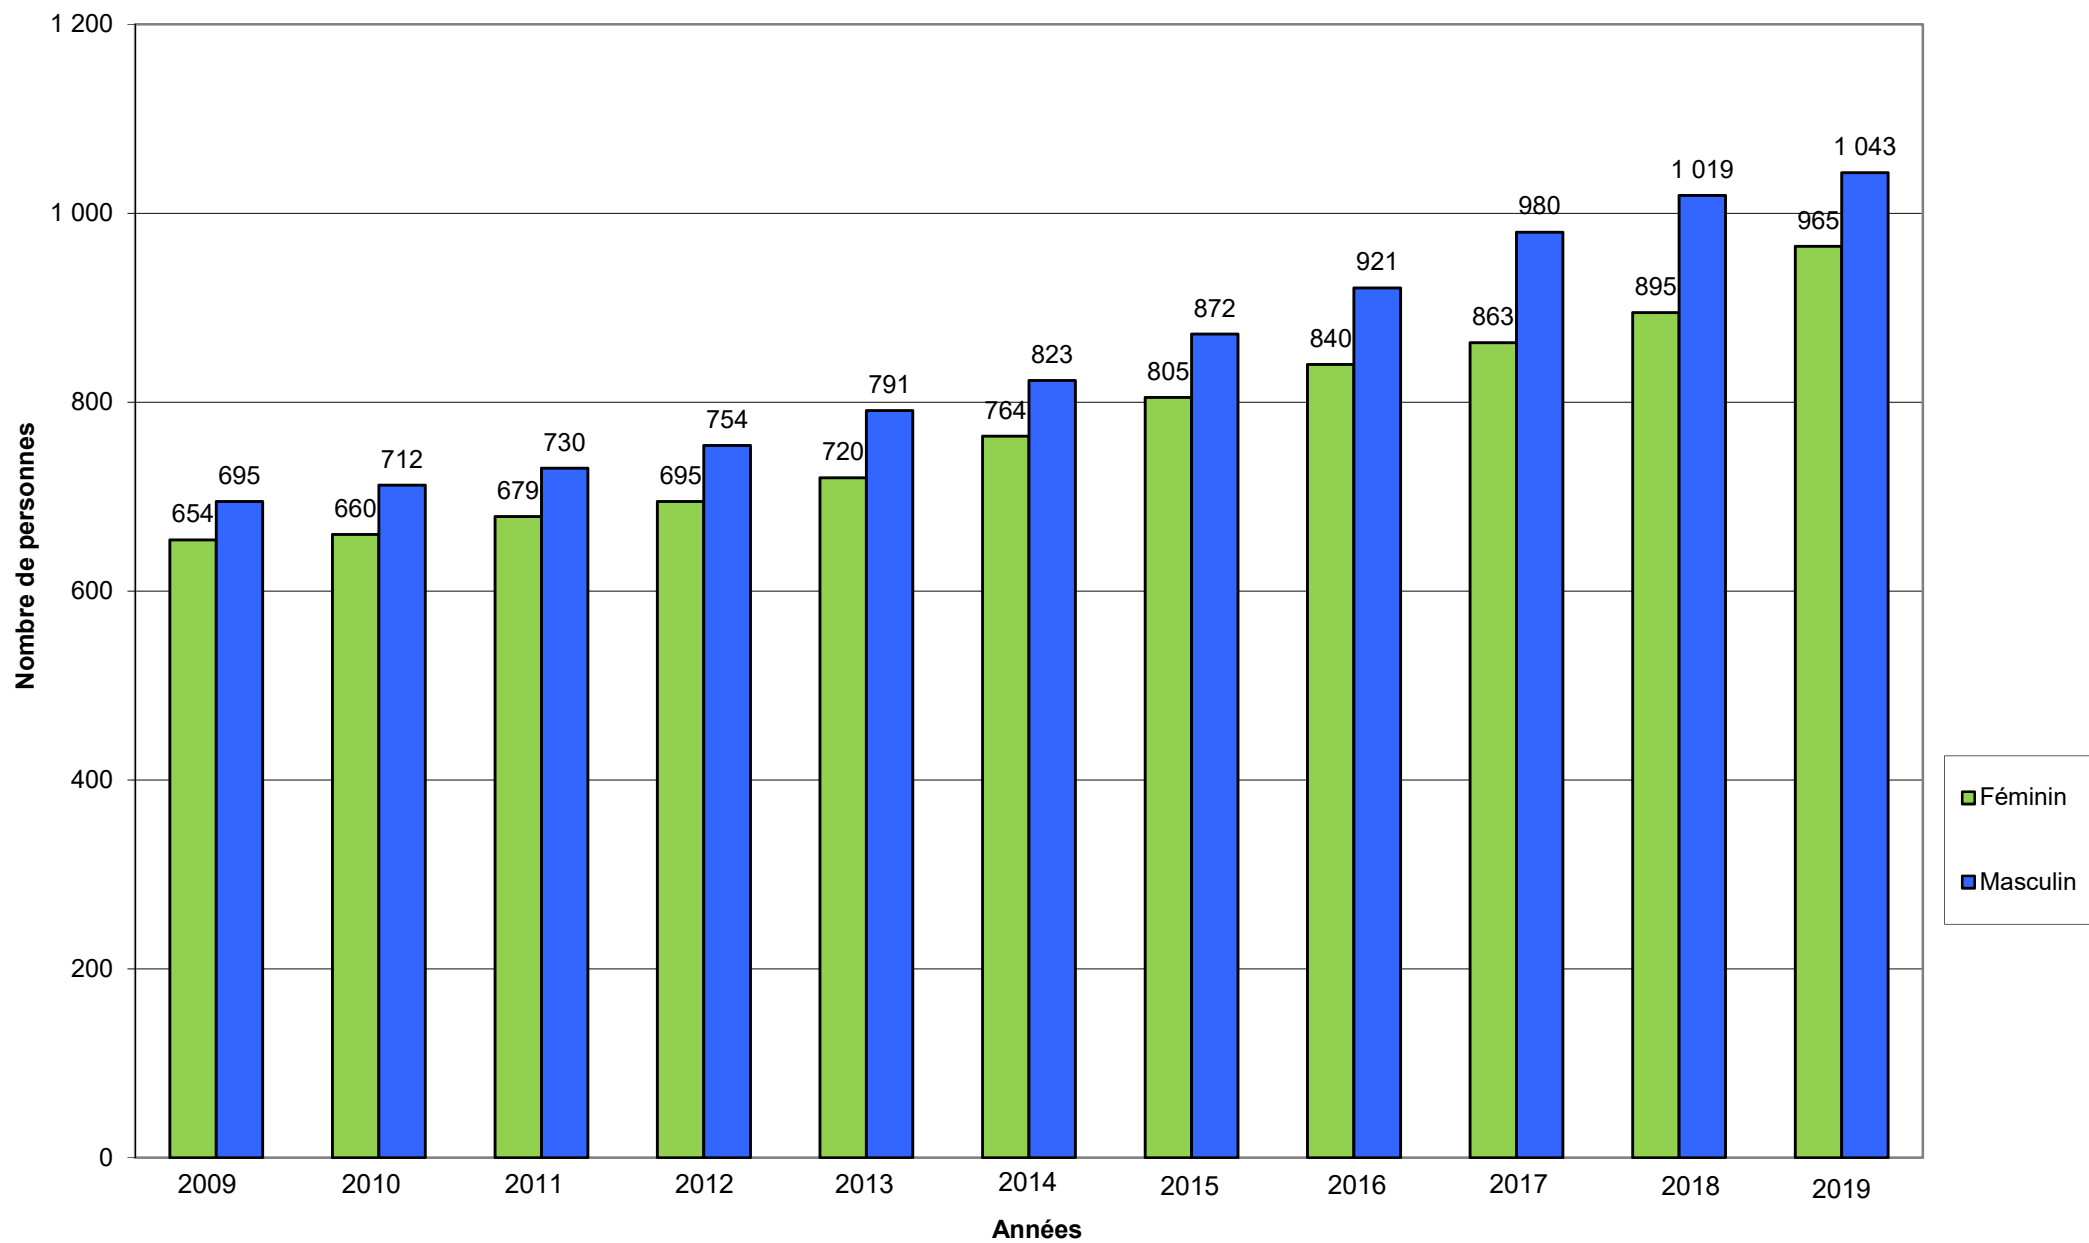

Administration communale
Om Leempuddel
L-9991 Weiswampach

Habitants par localité au 31.12.2019

Administration communale
Om Leempuddel
L-9991 Weiswampach

Répartition de la population au 31.12.2019

Évolution de la population de la commune de WEISWAMPACH 1975 - 2019

Evolution de la population 1995 - 2019

Population Lux.	807	780	787	776	782	791	828	870	881	926	929	944	980	1013	1066	1104
Population Etr.	376	417	415	457	478	512	521	539	568	585	658	733	781	830	848	904

Habitants de la commune de WEISWAMPACH par Nationalité au 31.12.2019

Répartition des habitants de la commune de WEISWAMPACH par sexe 2009 - 2019

Population par tranche âge au 31.12.2019