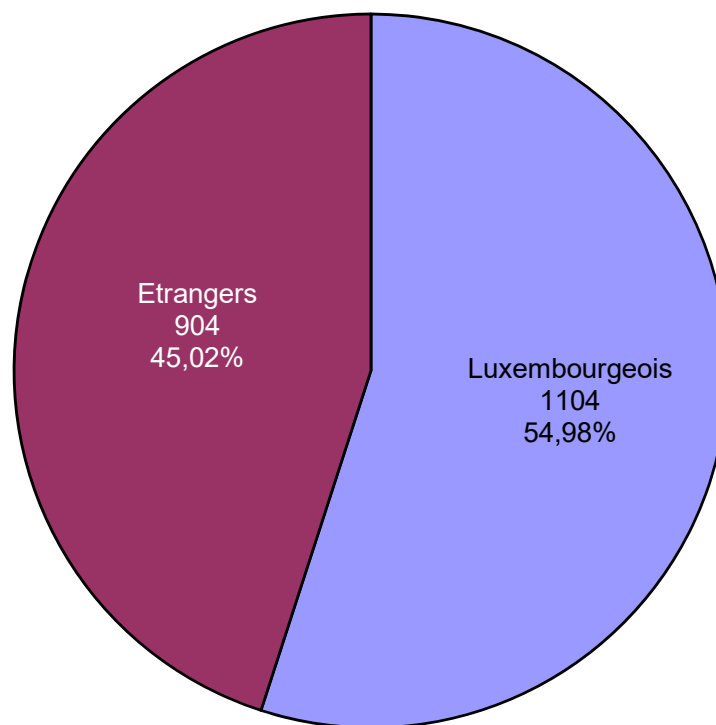

Administration communale
Om Leempuddel
L-9991 Weiswampach

Habitants par localité au 31.12.2019

Administration communale
Om Leempuddel
L-9991 Weiswampach

Répartition de la population au 31.12.2019

Évolution de la population de la commune de WEISWAMPACH 1975 - 2019

Evolution de la population 1995 - 2019

Population Lux.	807	780	787	776	782	791	828	870	881	926	929	944	980	1013	1066	1104
Population Etr.	376	417	415	457	478	512	521	539	568	585	658	733	781	830	848	904