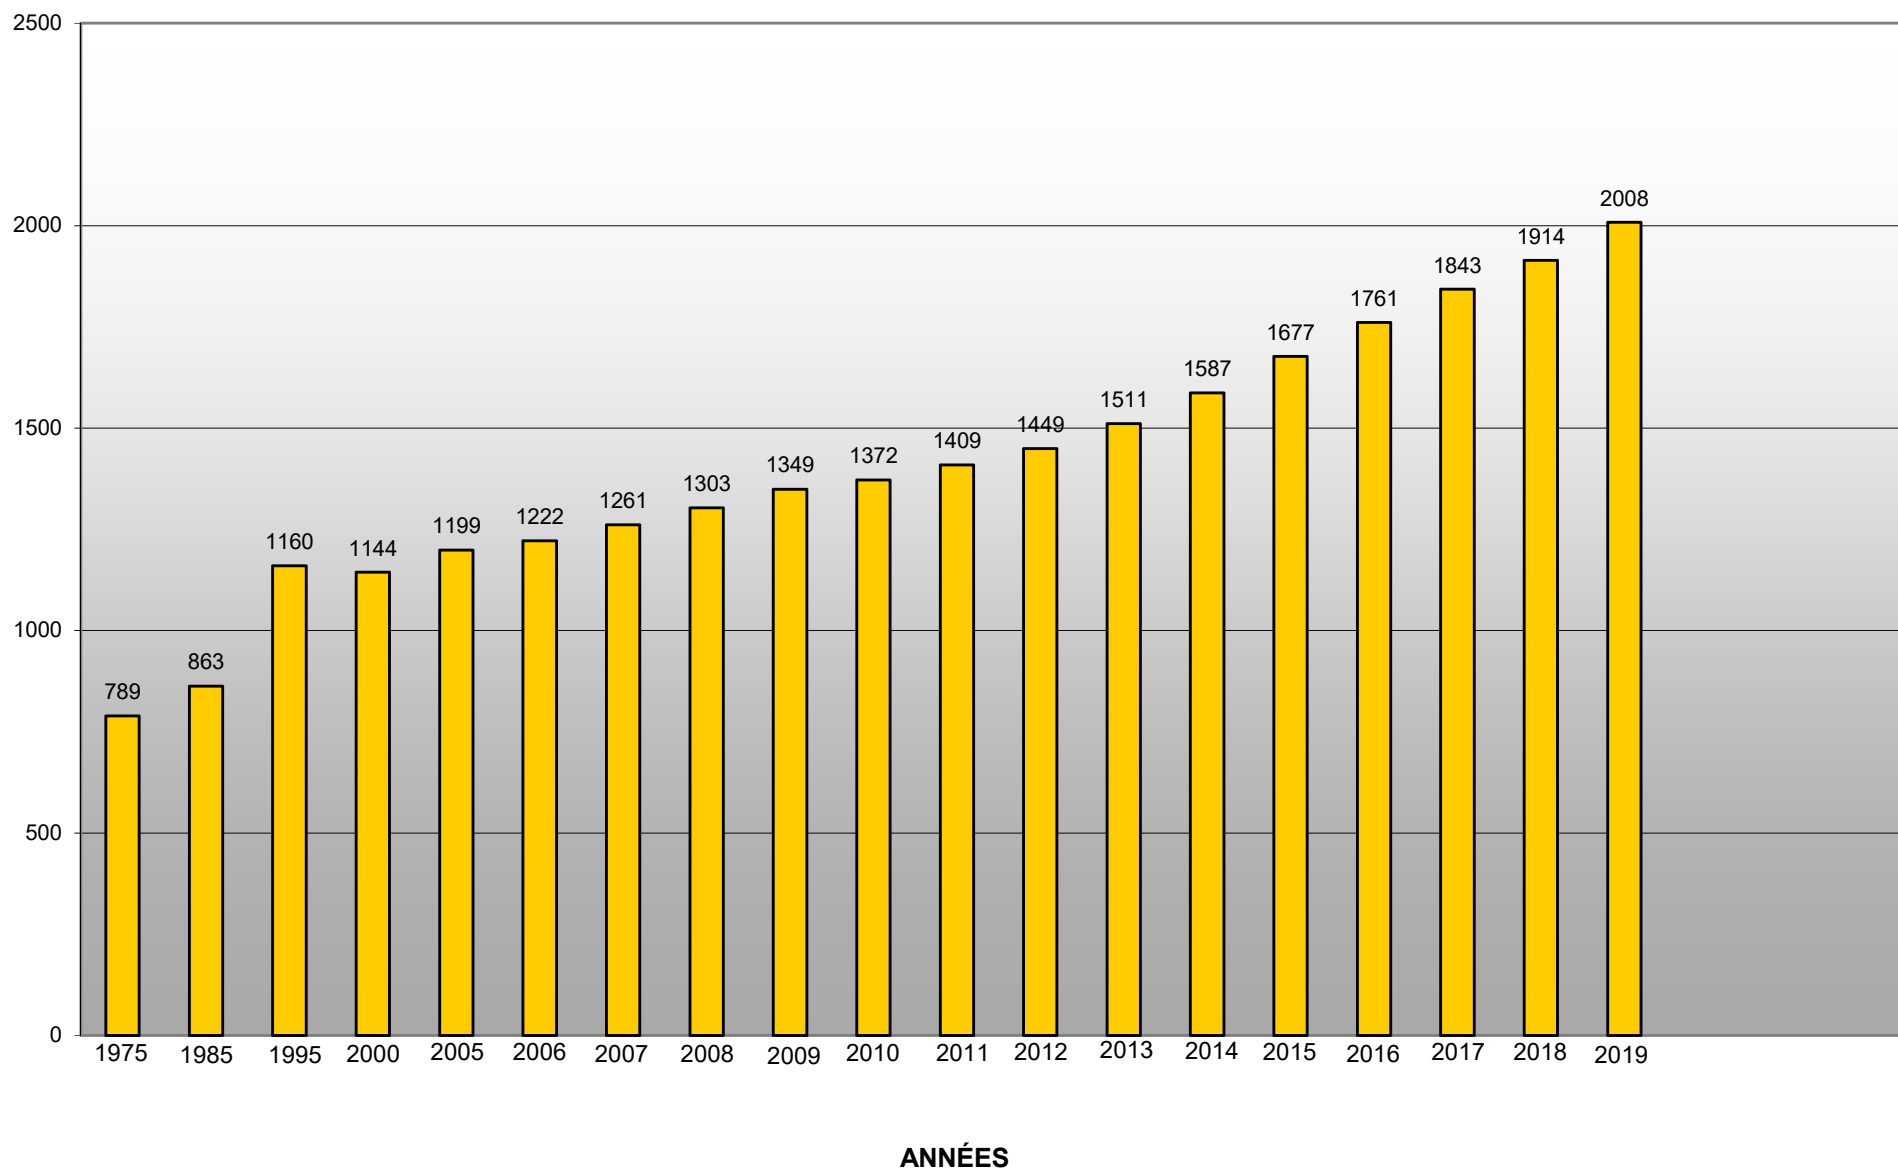

Administration communale
Om Leempuddel
L-9991 Weiswampach

Habitants par localité au 31.12.2019

Administration communale
Om Leempuddel
L-9991 Weiswampach

Répartition de la population au 31.12.2019

Évolution de la population de la commune de WEISWAMPACH 1975 - 2019

Evolution de la population 1995 - 2019

Population Lux.	807	780	787	776	782	791	828	870	881	926	929	944	980	1013	1066	1104
Population Etr.	376	417	415	457	478	512	521	539	568	585	658	733	781	830	848	904

Habitants de la commune de WEISWAMPACH par Nationalité au 31.12.2019

Répartition des habitants de la commune de WEISWAMPACH par sexe 2009 - 2019

Population par tranche âge au 31.12.2019