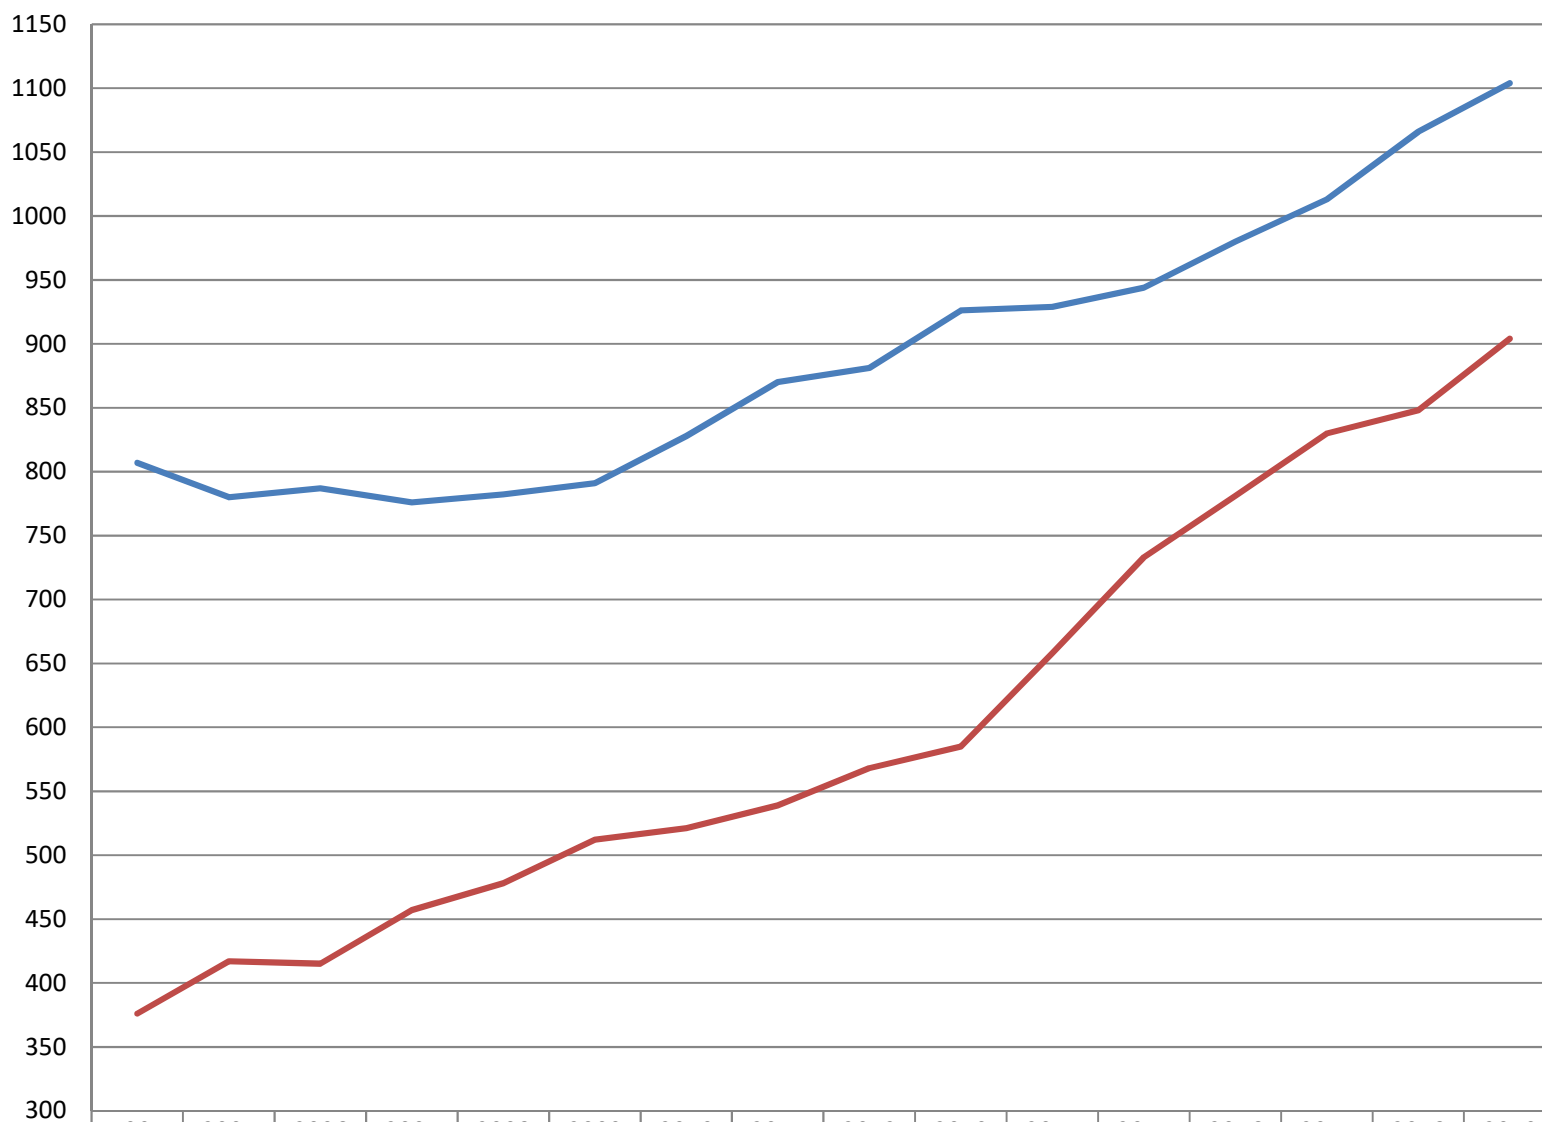

Administration communale
Om Leempuddel
L-9991 Weiswampach

Habitants par localité au 31.12.2019

Administration communale
Om Leempuddel
L-9991 Weiswampach

Répartition de la population au 31.12.2019

Évolution de la population de la commune de WEISWAMPACH 1975 - 2019

Evolution de la population 1995 - 2019

Population Lux.	807	780	787	776	782	791	828	870	881	926	929	944	980	1013	1066	1104
Population Etr.	376	417	415	457	478	512	521	539	568	585	658	733	781	830	848	904

Habitants de la commune de WEISWAMPACH par Nationalité au 31.12.2019

Répartition des habitants de la commune de WEISWAMPACH par sexe 2009 - 2019

Population par tranche âge au 31.12.2019