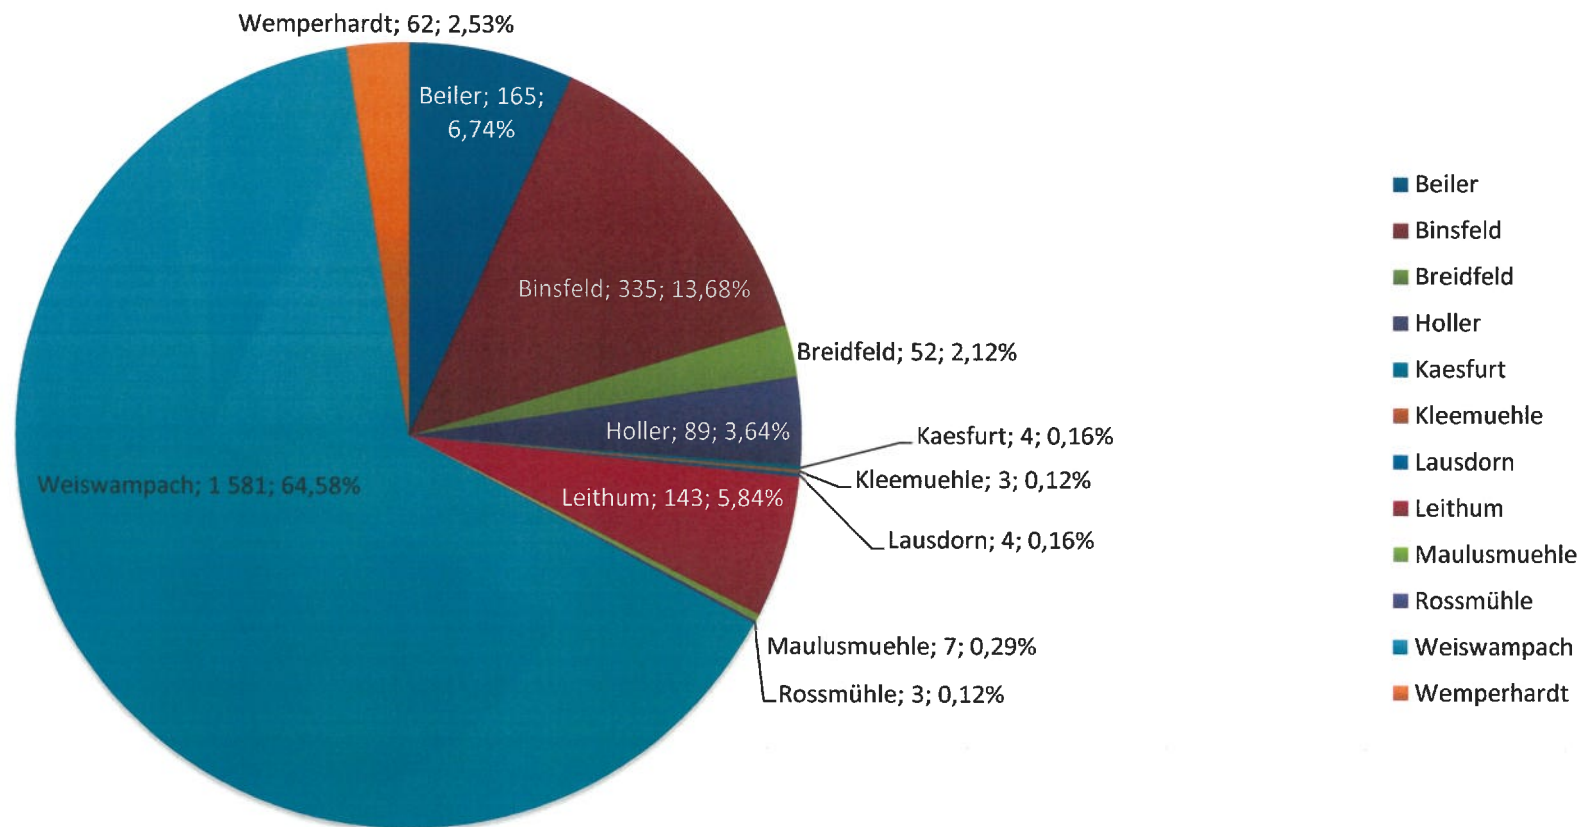

## Habitants par localité au 31.12.2023

Administration communale  
Om Leempudde!  
L-9991 Weiswampach

## Répartition de la population au 31.12.2023

Total de la population: 2.448 personnes