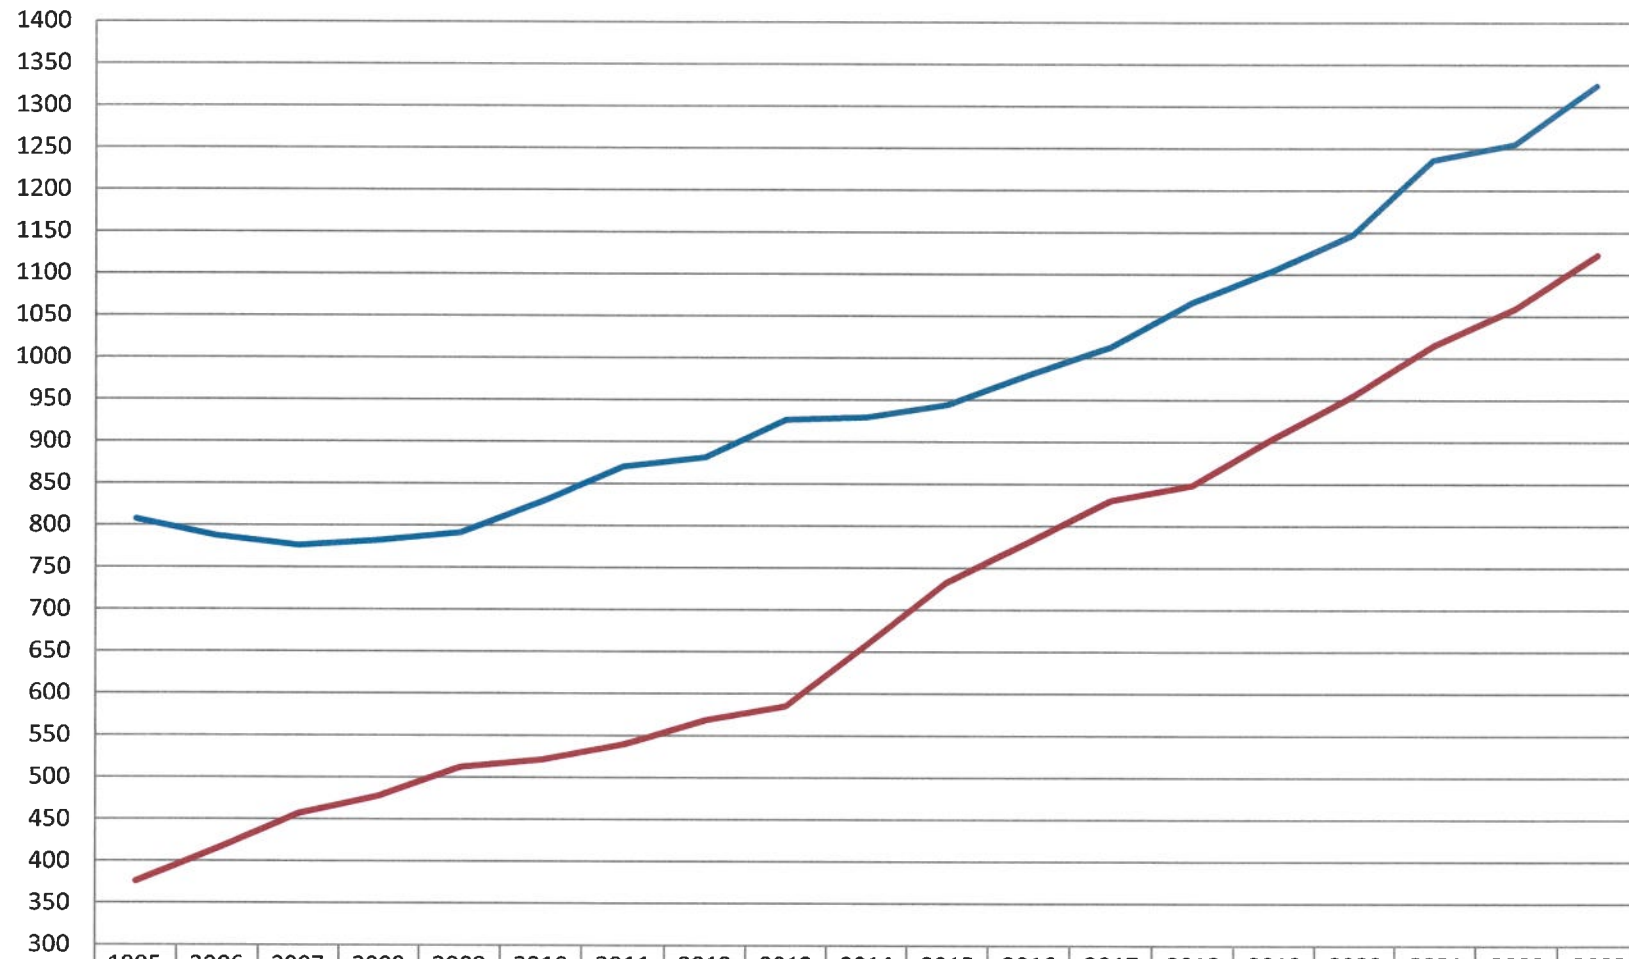

## Répartition de la population au 31.12.2023

Total de la population: 2.448 personnes

## Évolution de la population de la commune de WEISWAMPACH 1975 - 2023

## Répartition des habitants de la commune de WEISWAMPACH par sexe 2013 - 2023

## Evolution de la population 1995 - 2023

	1995	2006	2007	2008	2009	2010	2011	2012	2013	2014	2015	2016	2017	2018	2019	2020	2021	2022	2023
Population Lux.	807	787	776	782	791	828	870	881	926	929	944	980	1013	1066	1104	1147	1236	1255	1325
Population Etr.	376	415	457	478	512	521	539	568	585	658	733	781	830	848	904	955	1015	1059	1123