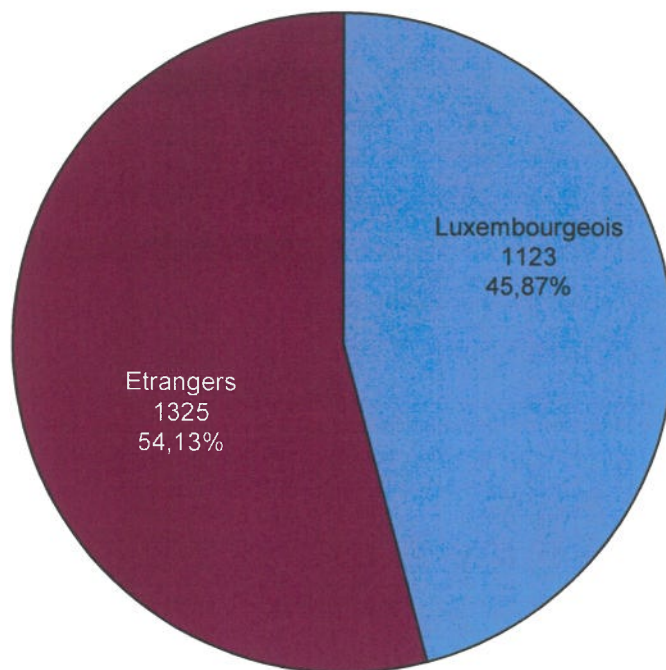

## Habitants par localité au 31.12.2023

Administration communale  
Om Leempudde!  
L-9991 Weiswampach

## Répartition de la population au 31.12.2023

Total de la population: 2.448 personnes

## Évolution de la population de la commune de WEISWAMPACH 1975 - 2023