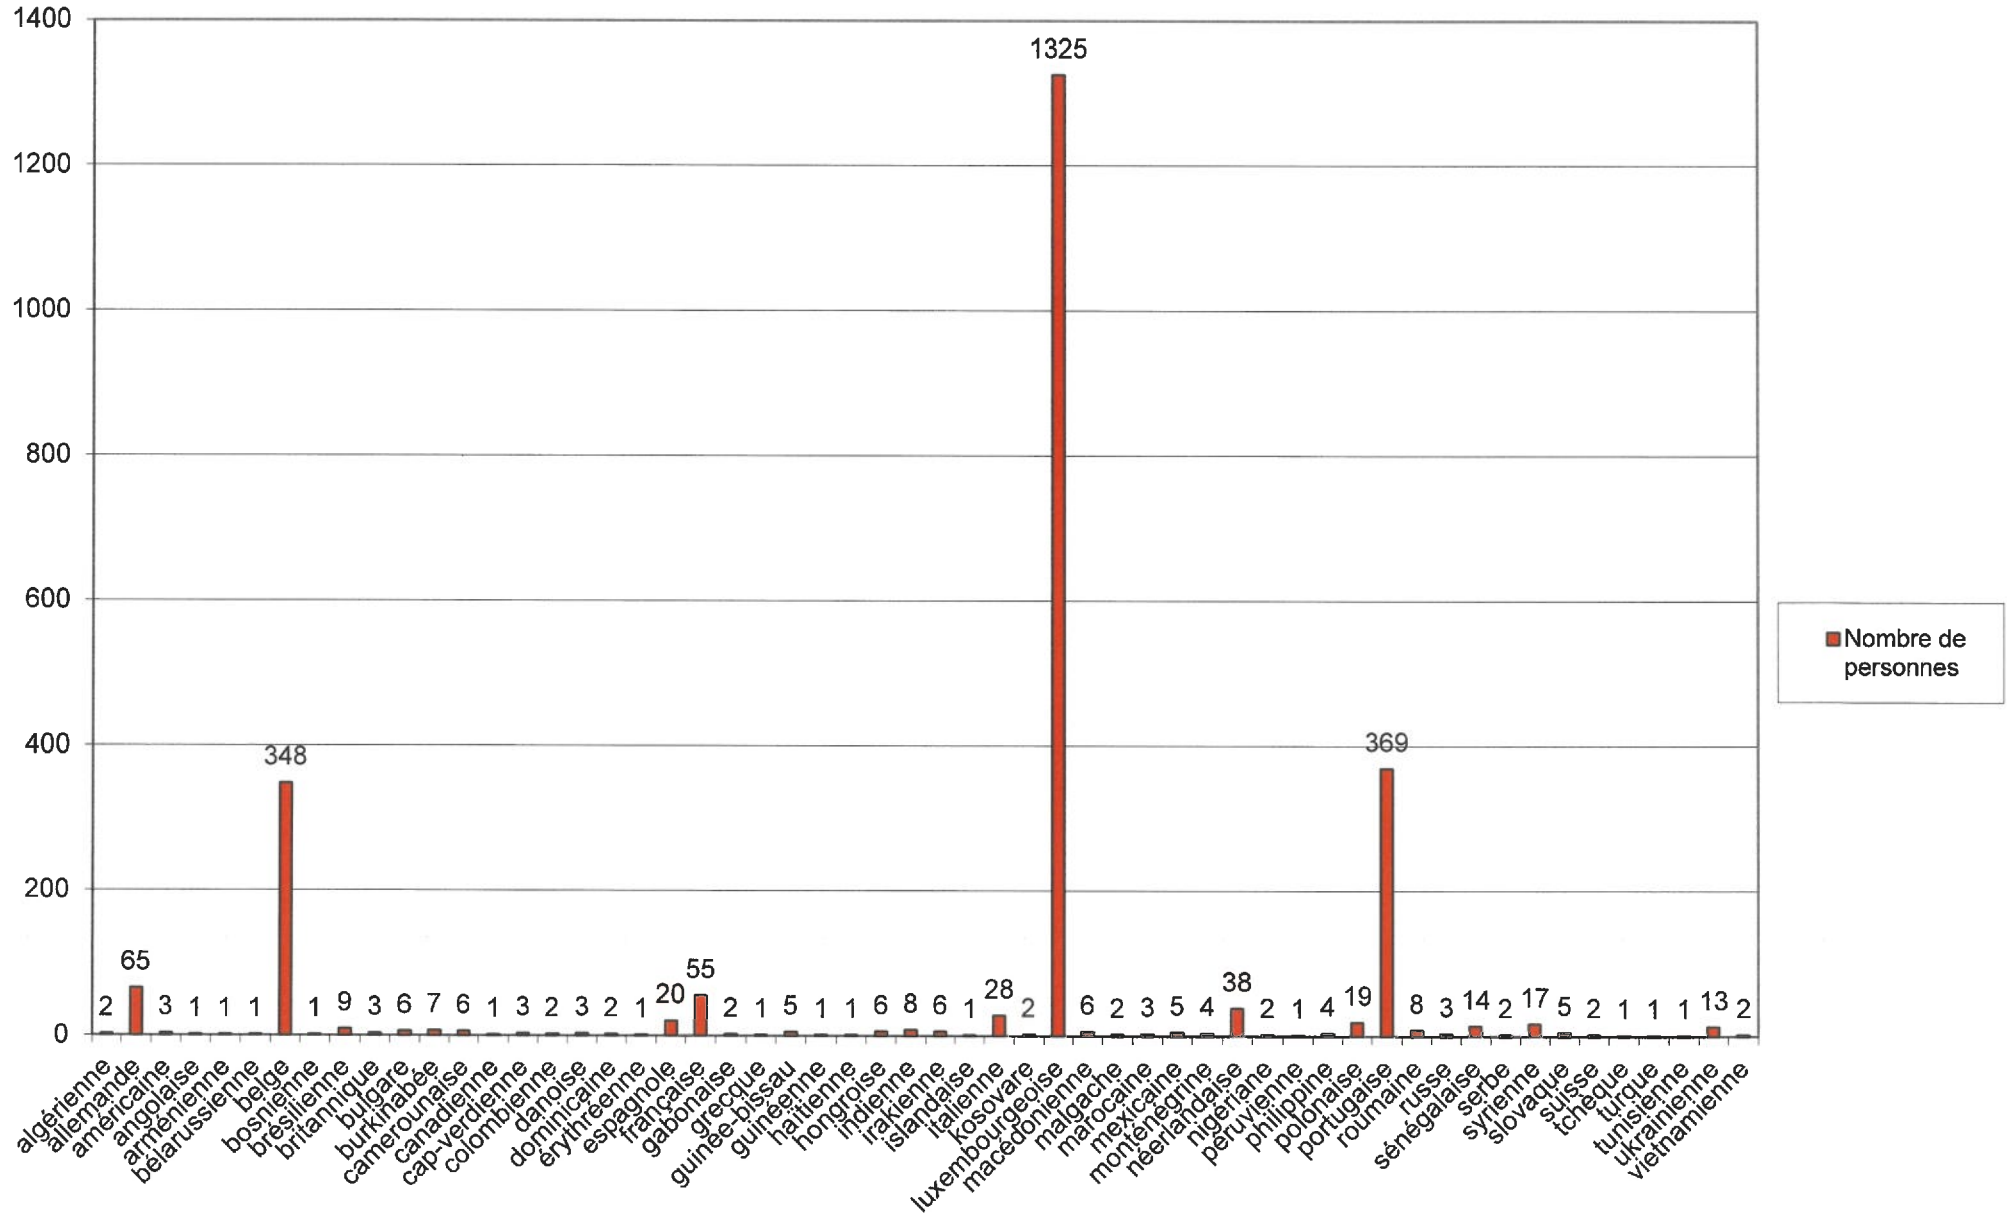

## Répartition de la population au 31.12.2023

Total de la population: 2.448 personnes

## Évolution de la population de la commune de WEISWAMPACH 1975 - 2023

## Répartition des habitants de la commune de WEISWAMPACH par sexe 2013 - 2023

## Evolution de la population 1995 - 2023

	1995	2006	2007	2008	2009	2010	2011	2012	2013	2014	2015	2016	2017	2018	2019	2020	2021	2022	2023
Population Lux.	807	787	776	782	791	828	870	881	926	929	944	980	1013	1066	1104	1147	1236	1255	1325
Population Etr.	376	415	457	478	512	521	539	568	585	658	733	781	830	848	904	955	1015	1059	1123