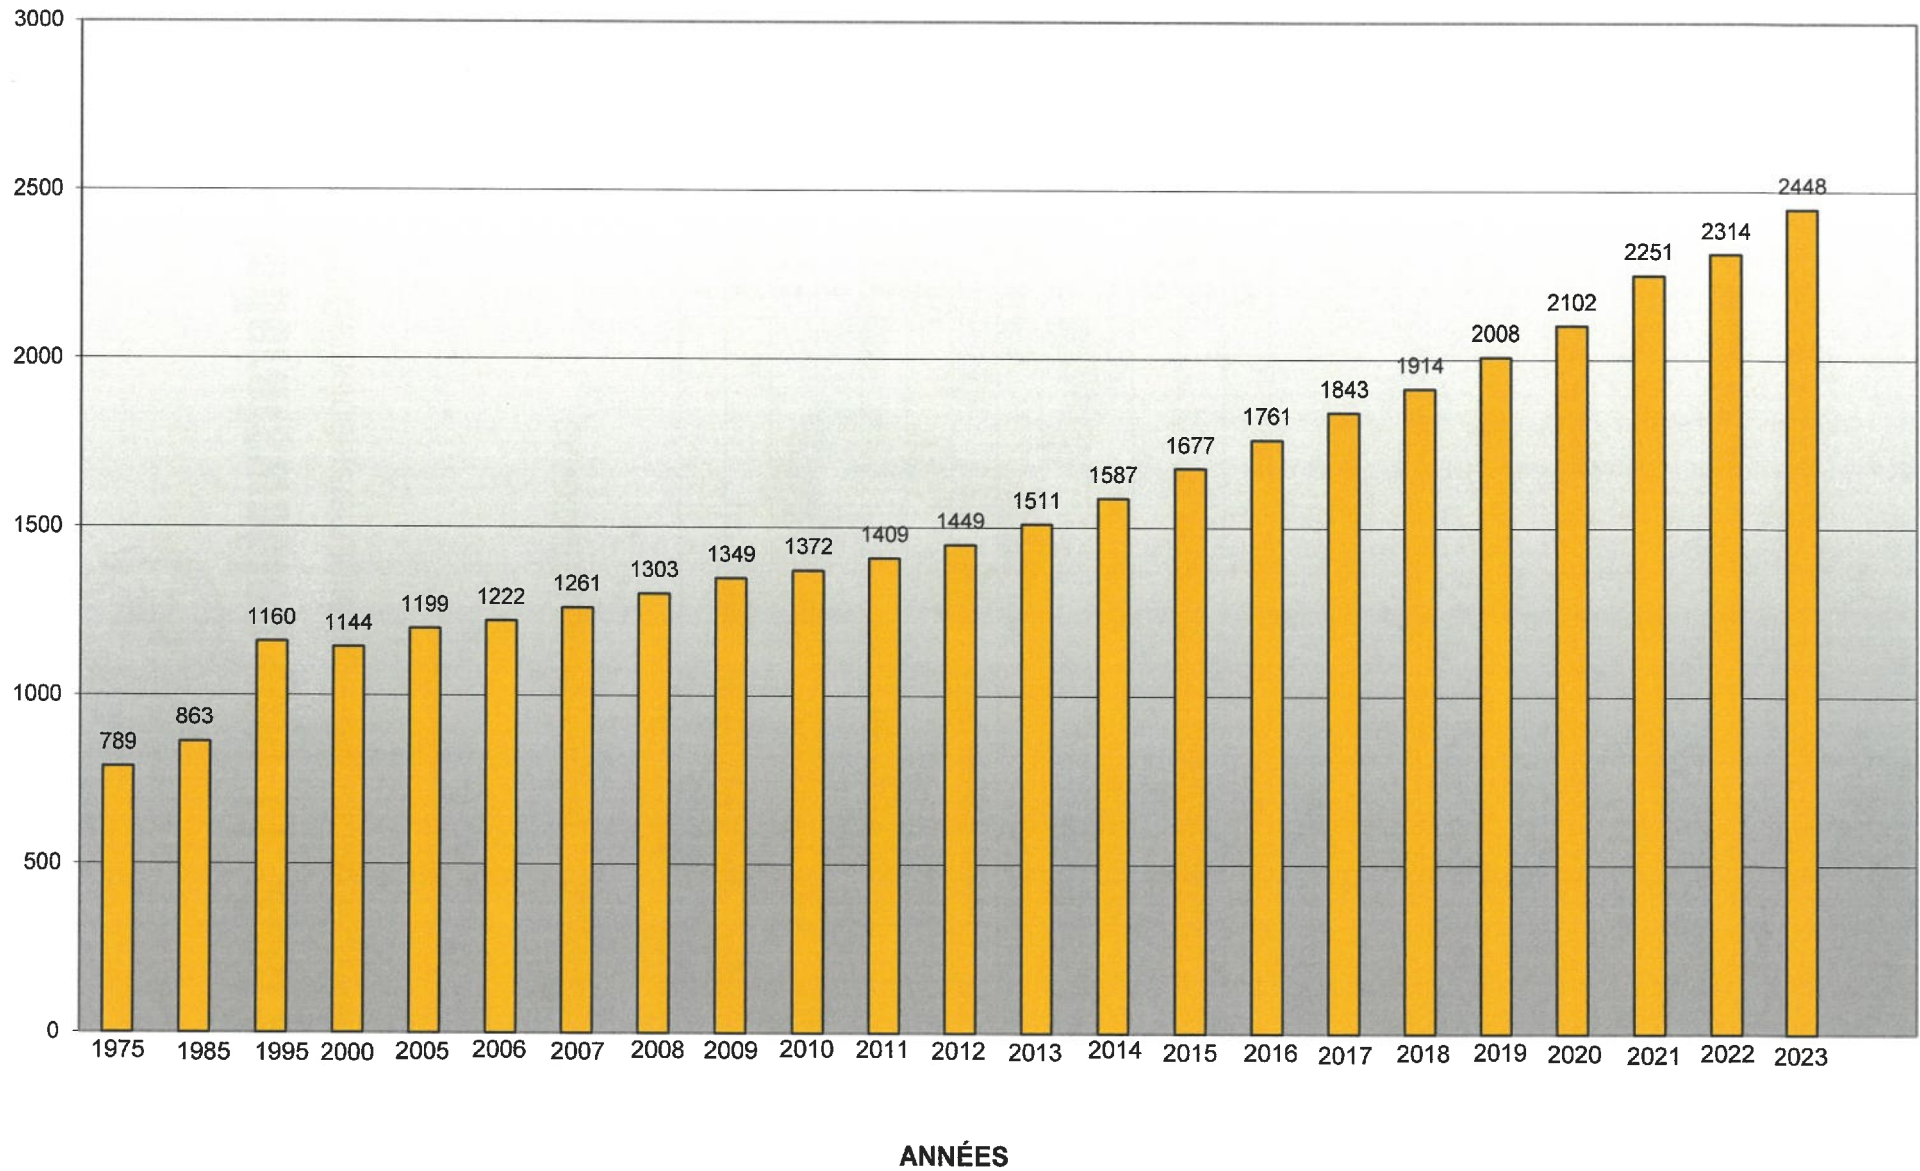

## Habitants par localité au 31.12.2023

Administration communale  
Om Leempudde!  
L-9991 Weiswampach

## Répartition de la population au 31.12.2023

Total de la population: 2.448 personnes

## Évolution de la population de la commune de WEISWAMPACH 1975 - 2023

## Evolution de la population 1995 - 2023

	1995	2006	2007	2008	2009	2010	2011	2012	2013	2014	2015	2016	2017	2018	2019	2020	2021	2022	2023
Population Lux.	807	787	776	782	791	828	870	881	926	929	944	980	1013	1066	1104	1147	1236	1255	1325
Population Etr.	376	415	457	478	512	521	539	568	585	658	733	781	830	848	904	955	1015	1059	1123