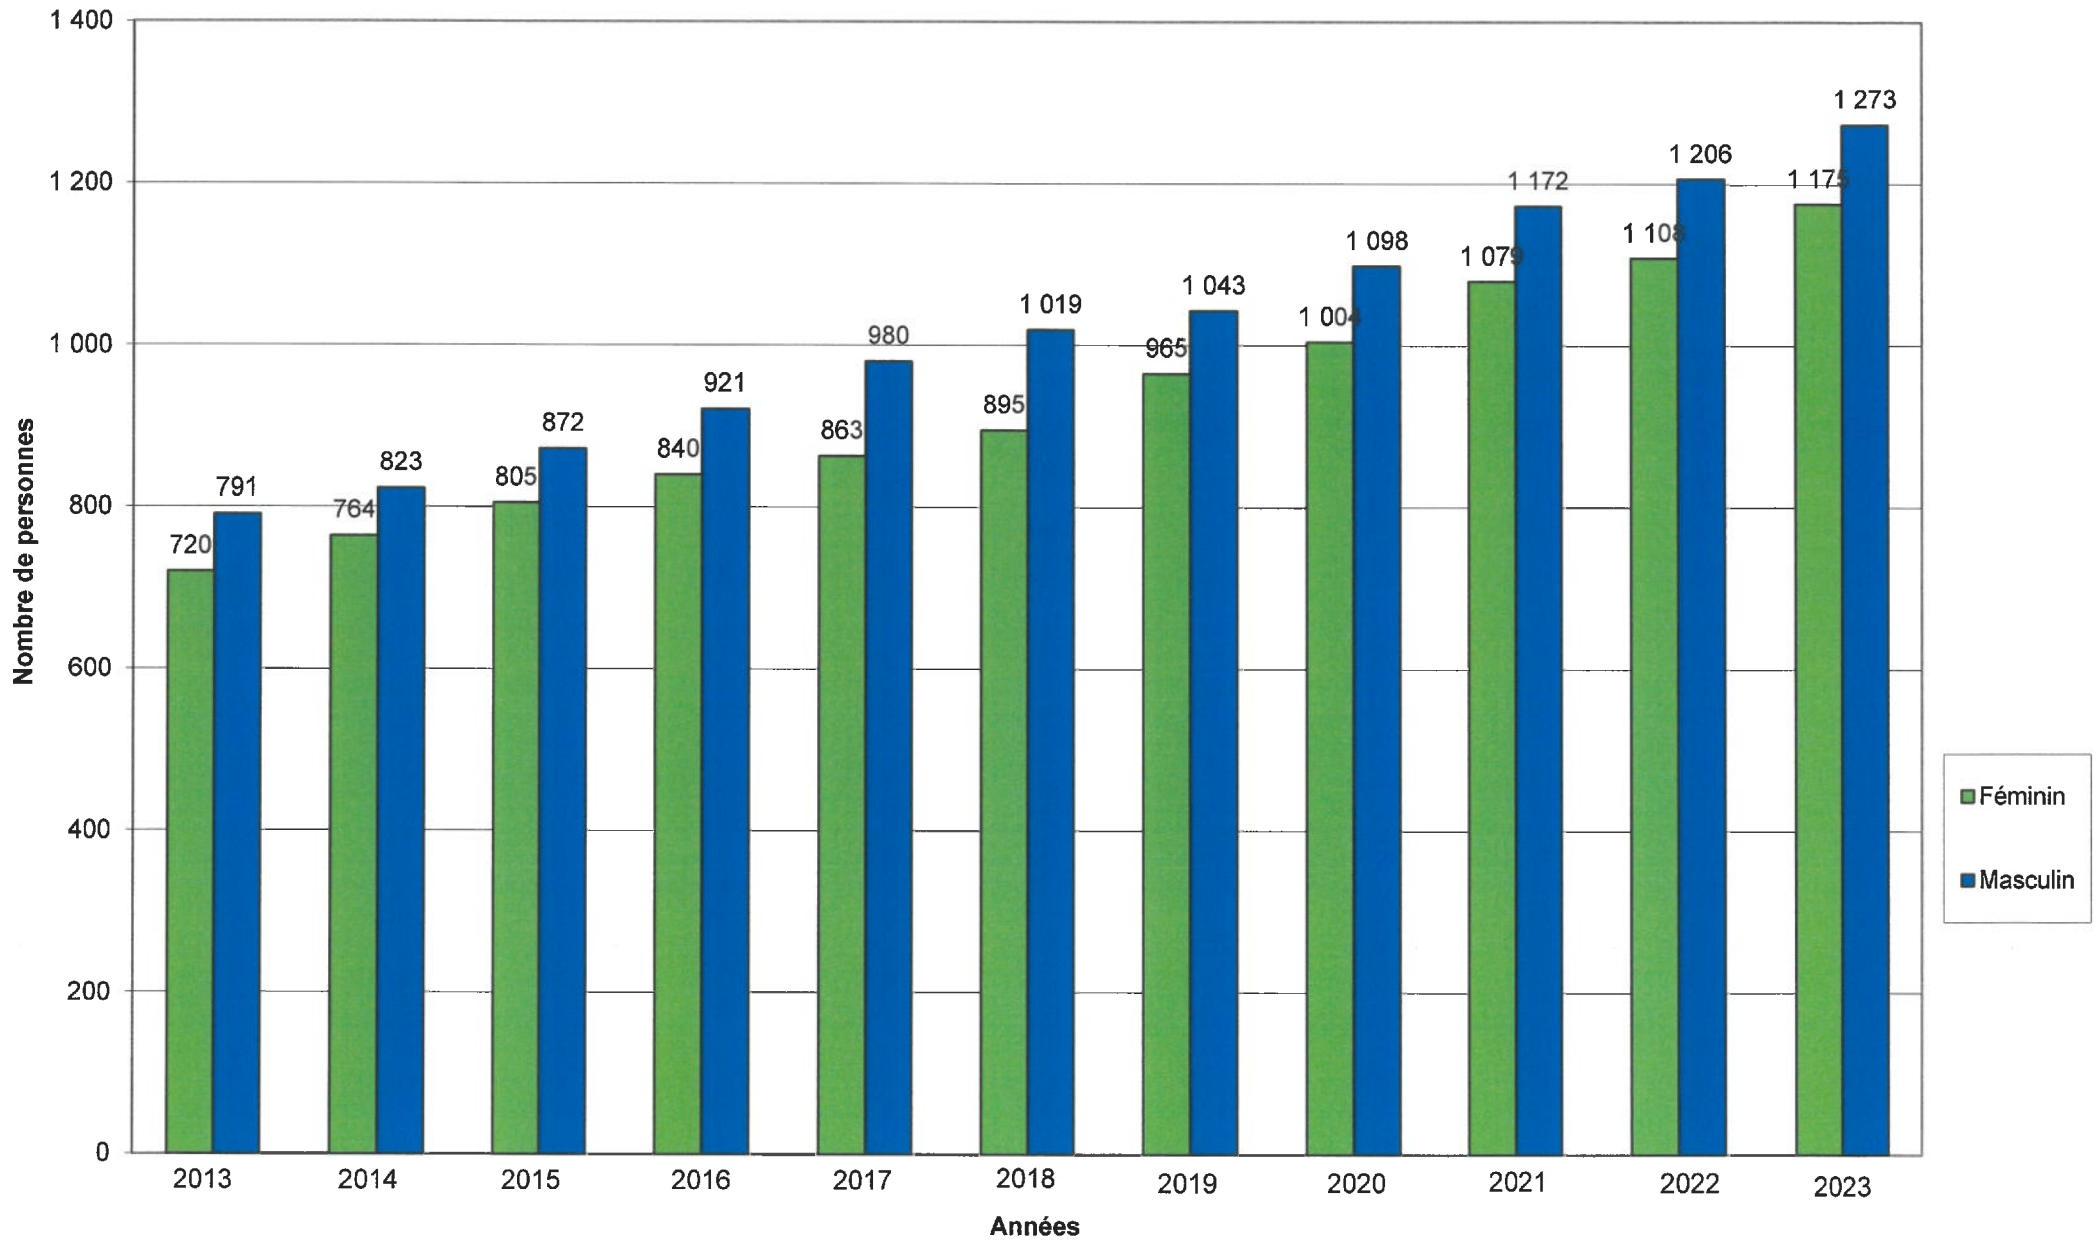

Répartition des habitants de la commune de WEISWAMPACH par sexe 2013 - 2023