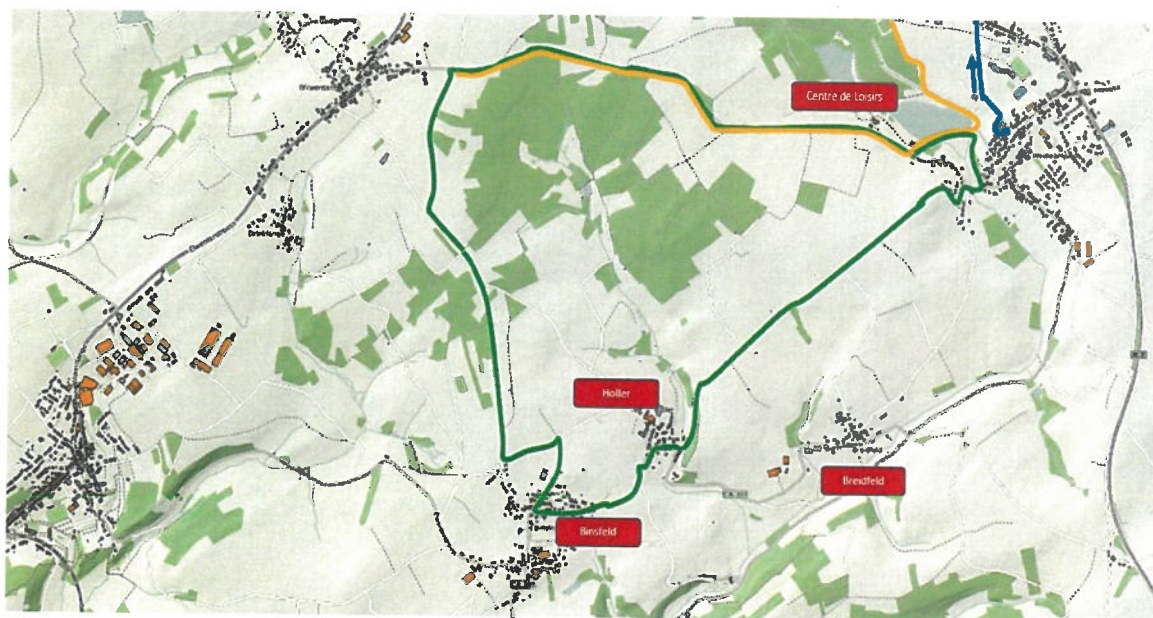

Administration Communale WEISWAMPACH

« Om Leempuddel »
L-9991 Weiswampach

Téléphone 97 80 75-20

Internet : www.weiswampach.lu

Fax 97 80 78

E-mail : secretariat@weiswampach.lu

Une déviation du trafic sera mise en place pendant les périodes pré indiquées et signalée par des panneaux adéquats, conformément aux prescriptions du code de la route.

Les infractions aux dispositions du présent règlement sont punies conformément aux dispositions de l'article 7 modifié de la loi du 14 février 1955 concernant la réglementation de la circulation sur toutes les voies publiques, tel que cet article a été amendé par la loi du 13 juin 1994 relative au régime des peines.

Weiswampach, le 25 avril 2024

Pour le collège des bourgmestre et échevins

Le Bourgmestre

La Secrétaire