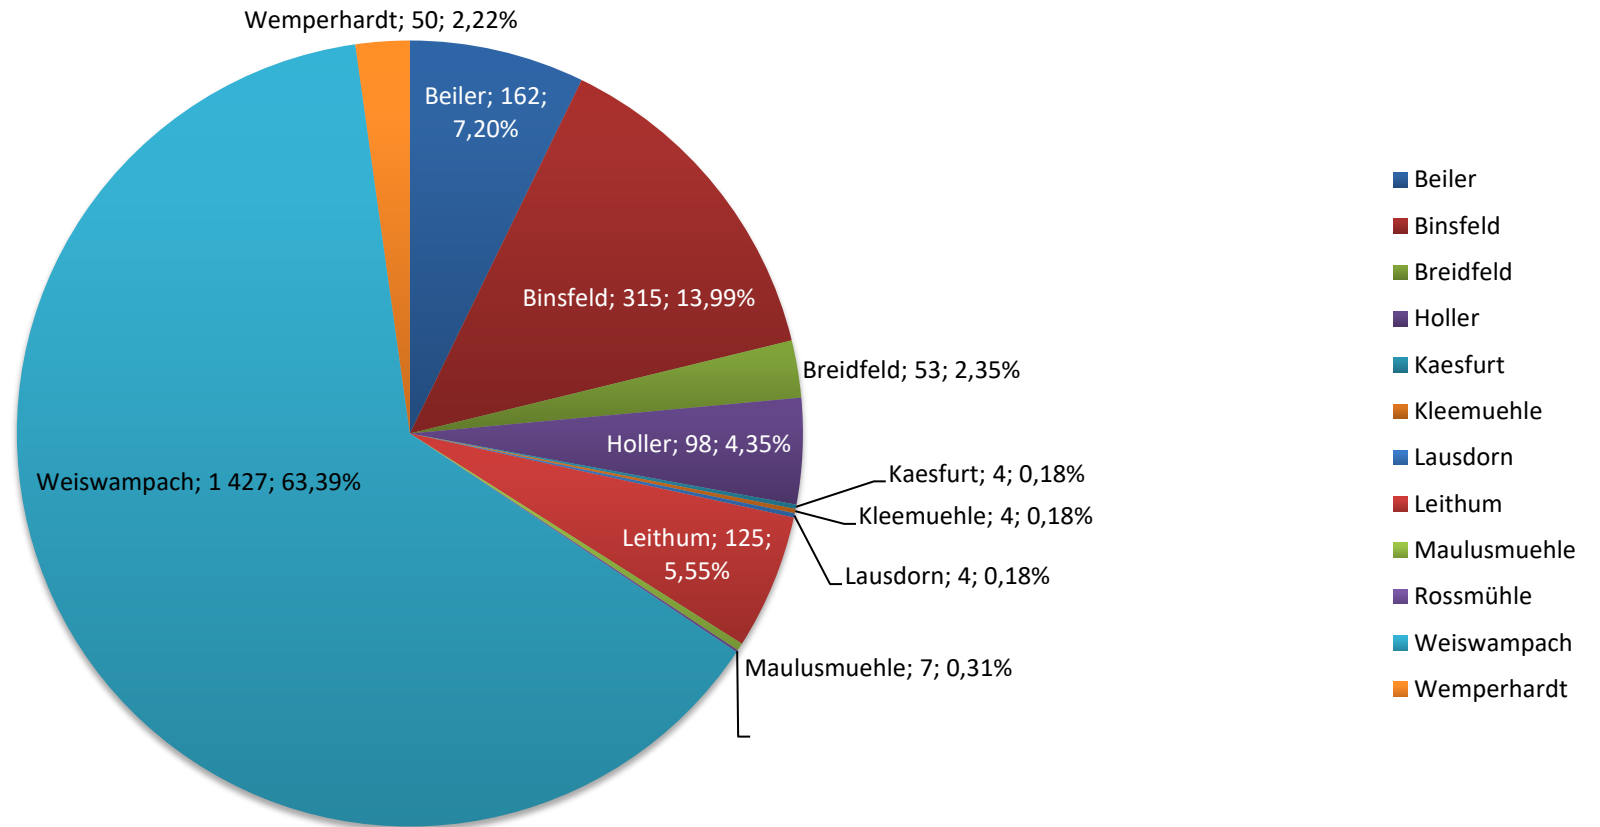

# Habitants par localit  au 31.12.2021

Administration communale  
Om Leempuddel  
L-9991 Weiswampach

Administration communale  
Om Leempuddel  
L-9991 Weiswampach

## Répartition de la population au 31.12.2021

## Évolution de la population de la commune de WEISWAMPACH 1975 - 2021

## Evolution de la population 1995 - 2021

	1995	2006	2007	2008	2009	2010	2011	2012	2013	2014	2015	2016	2017	2018	2019	2020	2021
Population Lux.	807	787	776	782	791	828	870	881	926	929	944	980	1013	1066	1104	1147	1236
Population Etr.	376	415	457	478	512	521	539	568	585	658	733	781	830	848	904	955	1015