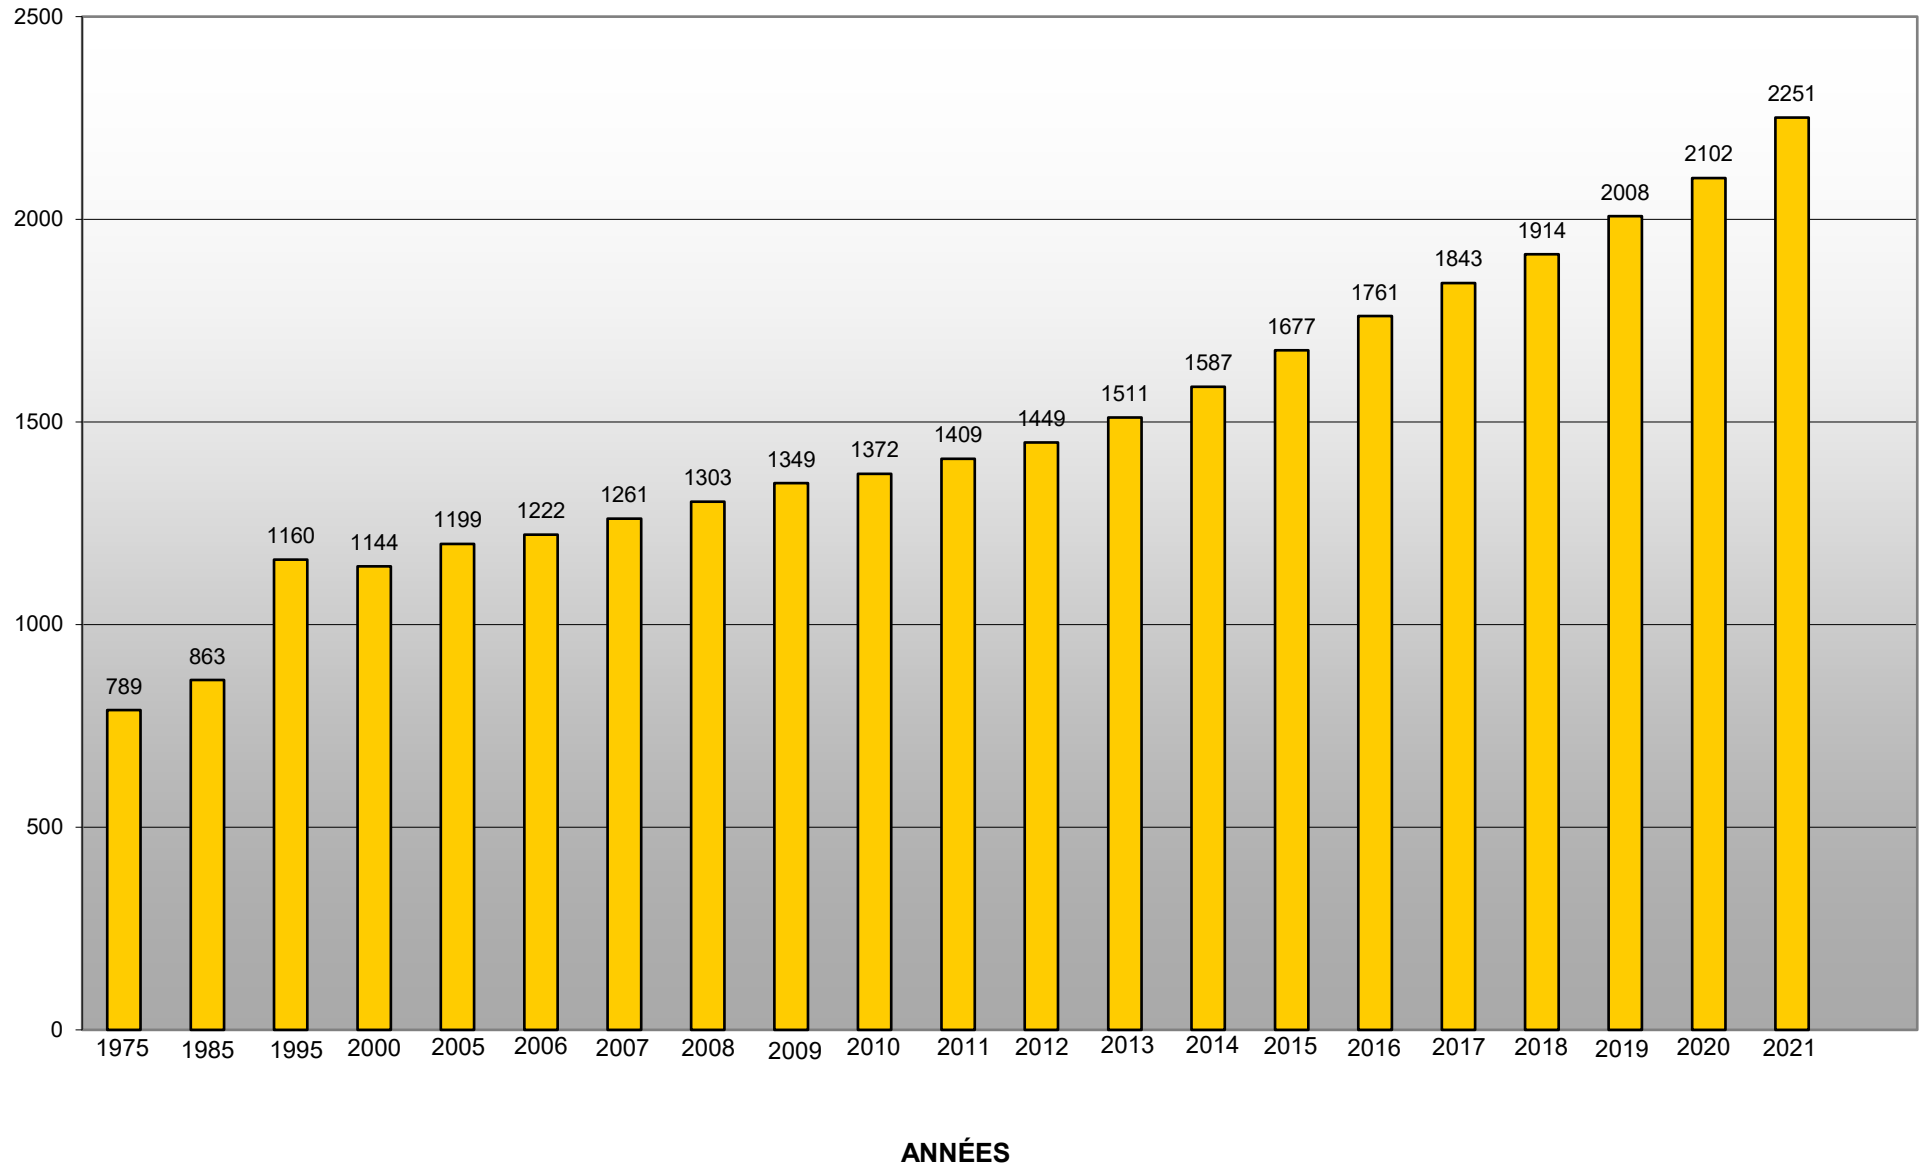

# Habitants par localit  au 31.12.2021

Administration communale  
Om Leempuddel  
L-9991 Weiswampach

Administration communale  
Om Leempuddel  
L-9991 Weiswampach

## Répartition de la population au 31.12.2021

## Évolution de la population de la commune de WEISWAMPACH 1975 - 2021

## Evolution de la population 1995 - 2021

	1995	2006	2007	2008	2009	2010	2011	2012	2013	2014	2015	2016	2017	2018	2019	2020	2021
Population Lux.	807	787	776	782	791	828	870	881	926	929	944	980	1013	1066	1104	1147	1236
Population Etr.	376	415	457	478	512	521	539	568	585	658	733	781	830	848	904	955	1015