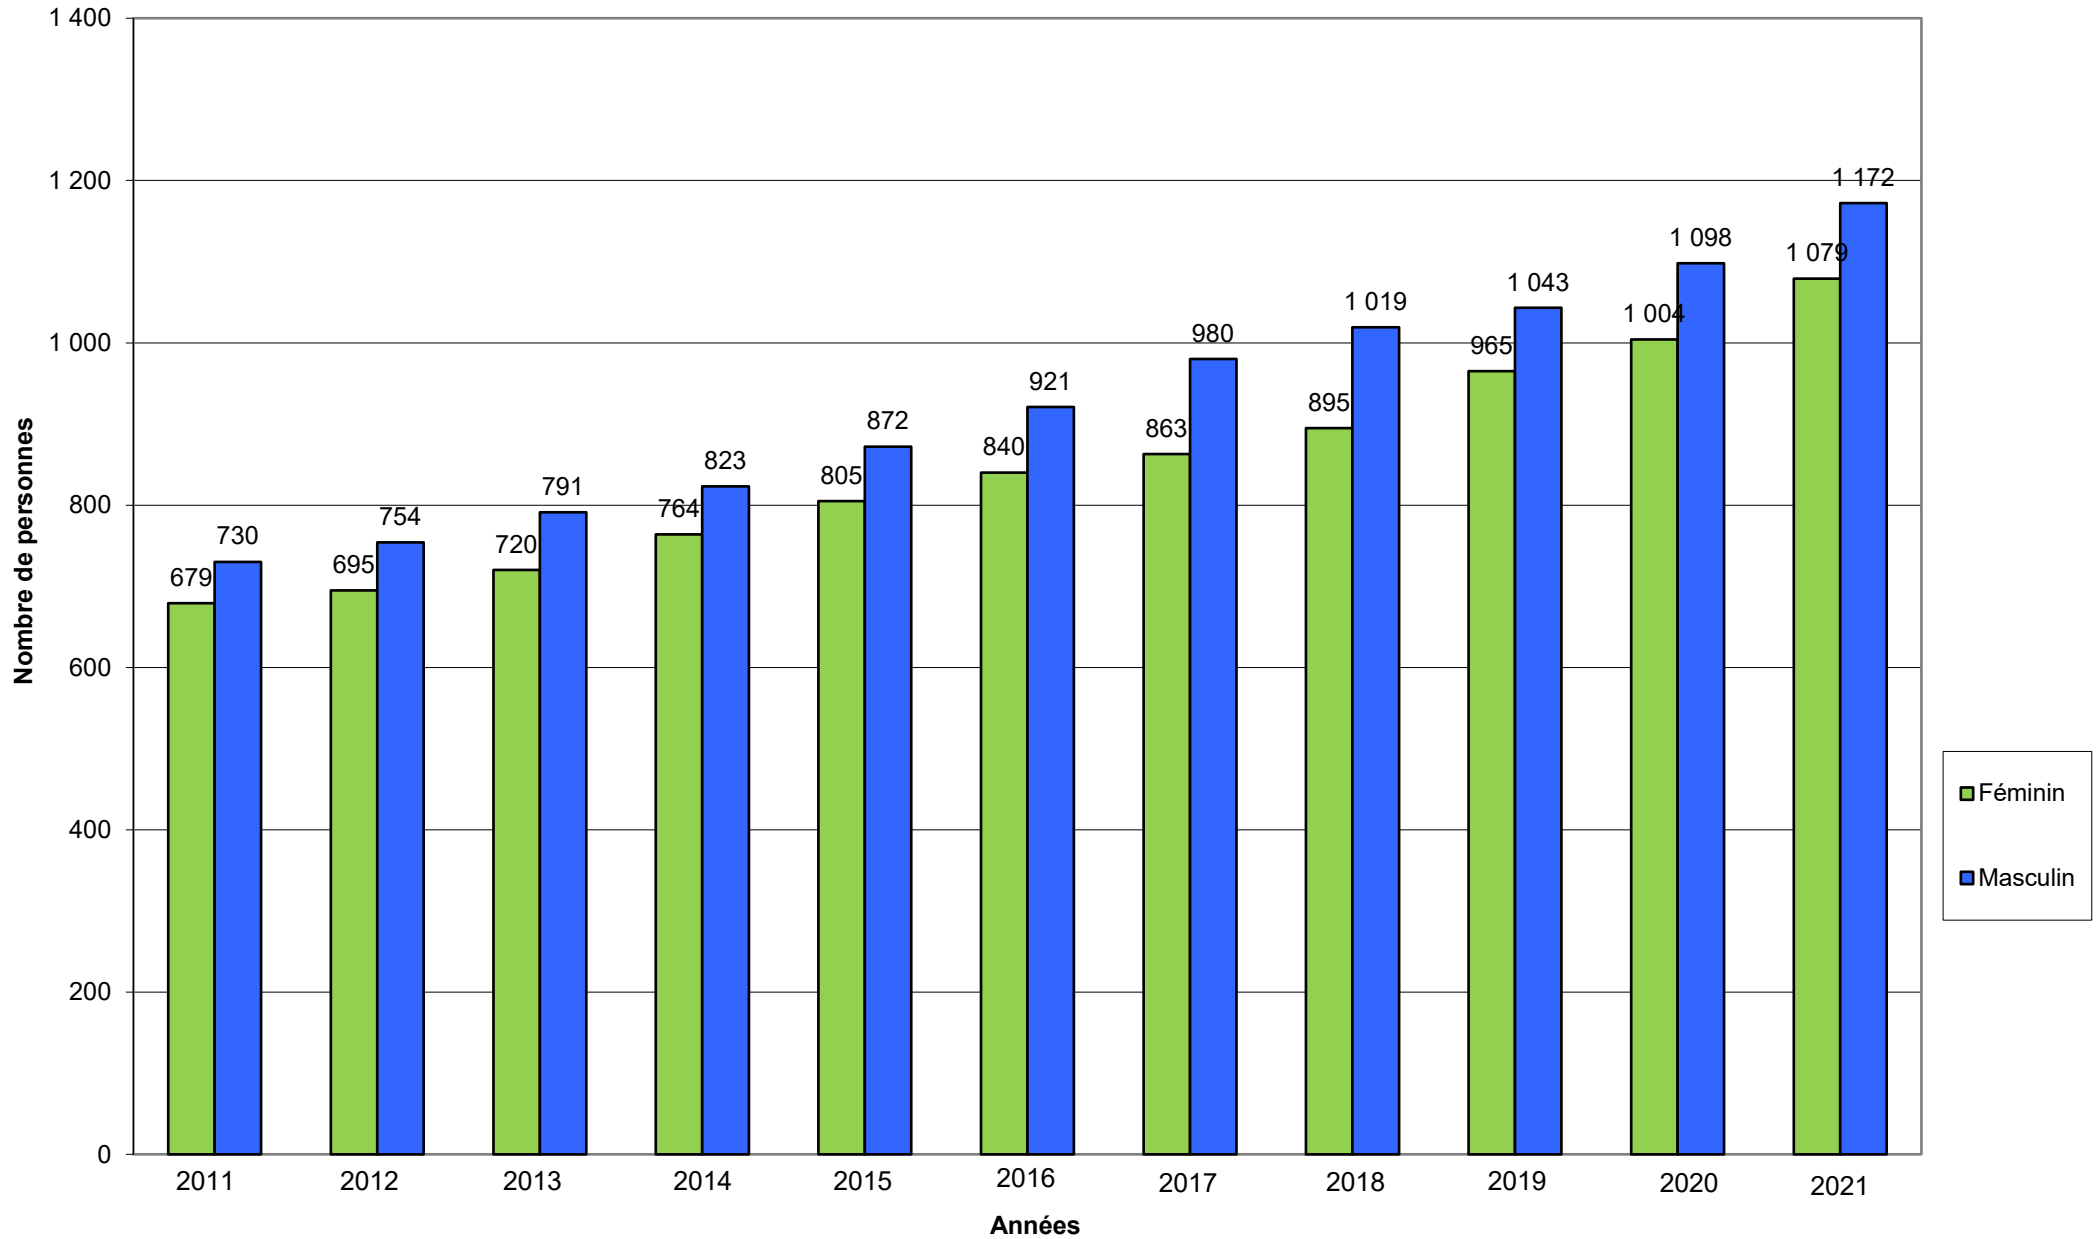

## Évolution de la population de la commune de WEISWAMPACH 1975 - 2021

## Evolution de la population 1995 - 2021

	1995	2006	2007	2008	2009	2010	2011	2012	2013	2014	2015	2016	2017	2018	2019	2020	2021
Population Lux.	807	787	776	782	791	828	870	881	926	929	944	980	1013	1066	1104	1147	1236
Population Etr.	376	415	457	478	512	521	539	568	585	658	733	781	830	848	904	955	1015

## Habitants de la commune de WEISWAMPACH par Nationalité au 31.12.2021

## Population par tranche âge au 31.12.2021