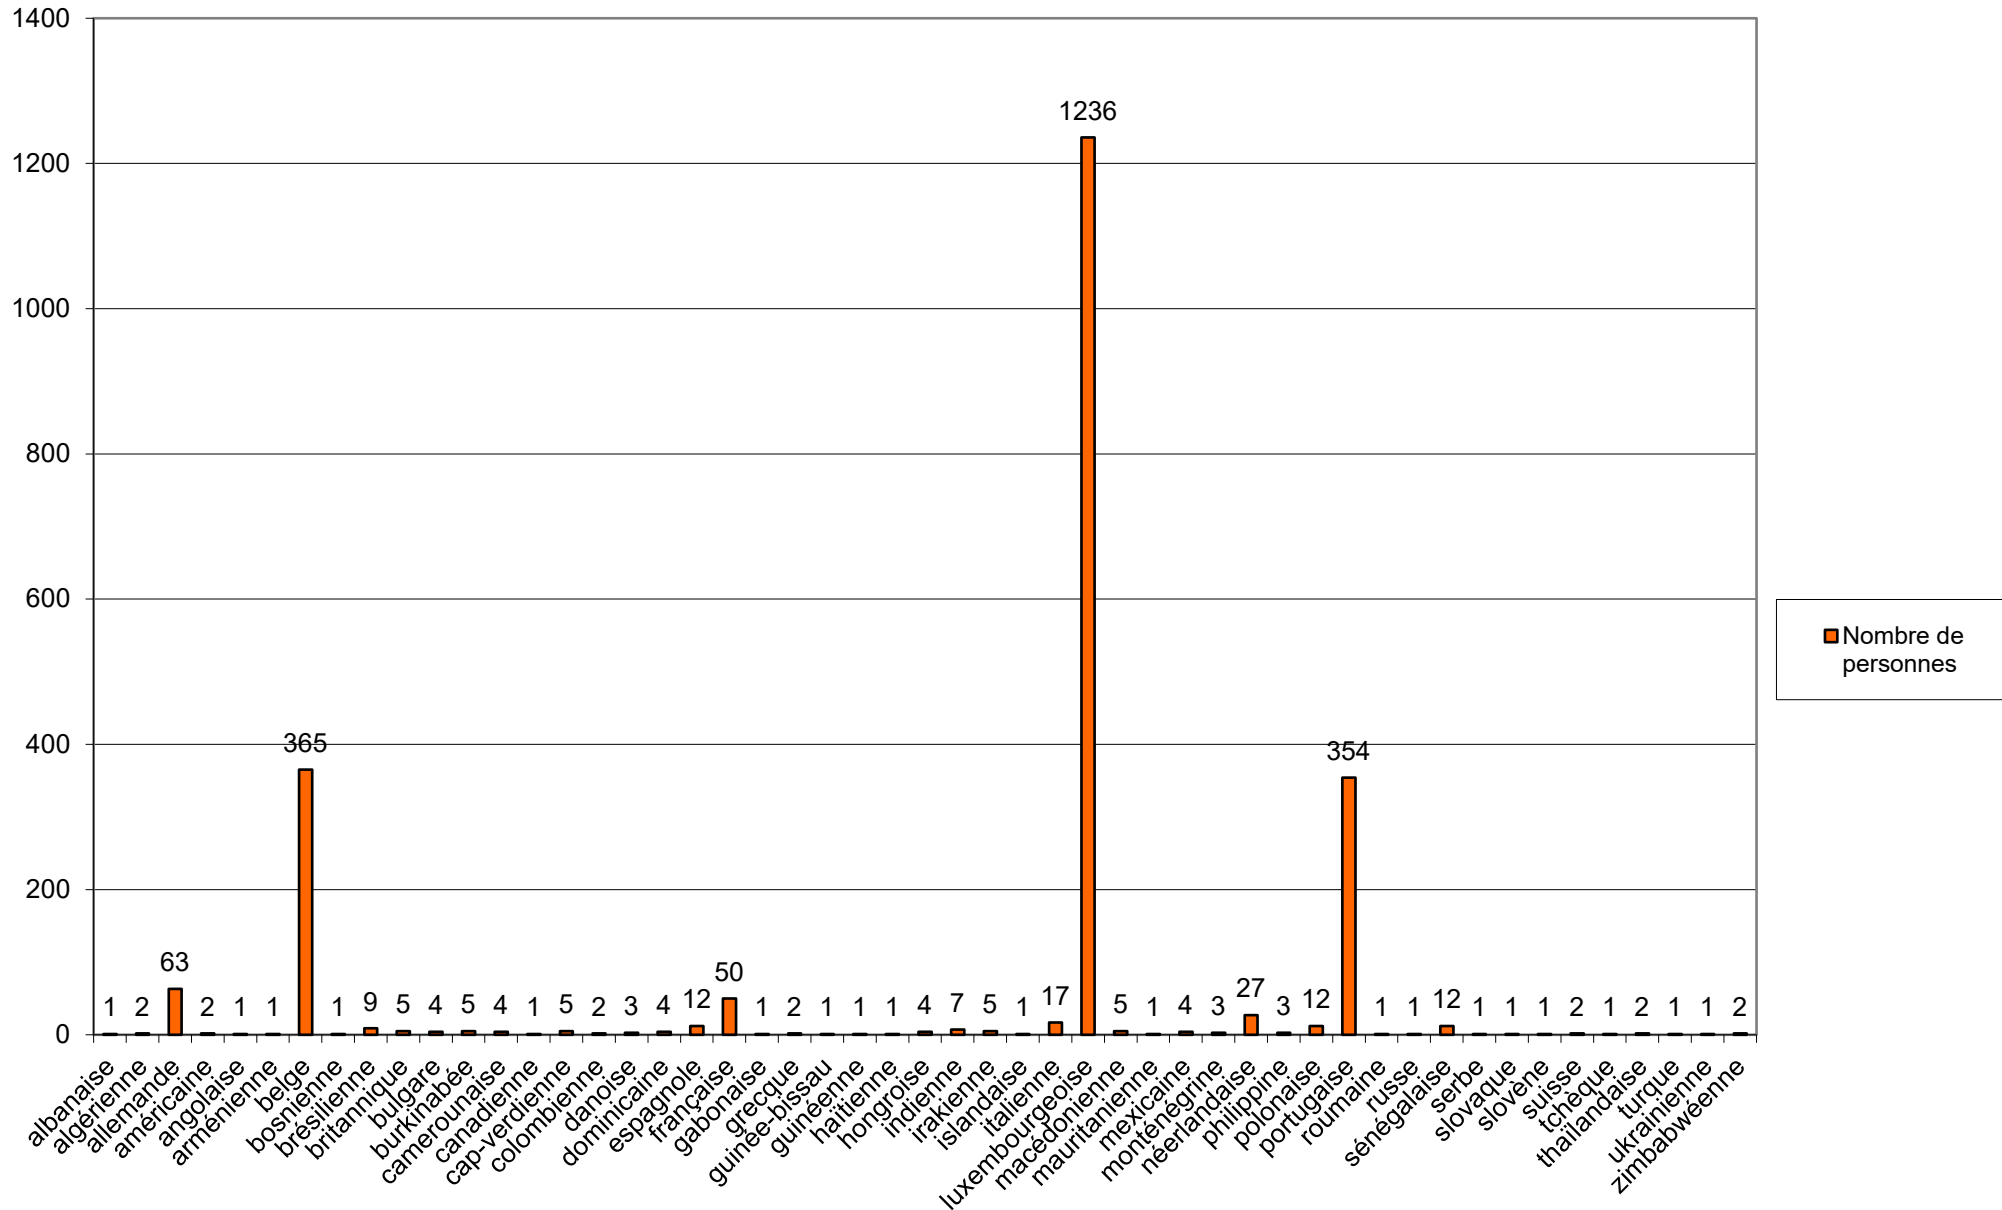

Habitants de la commune de WEISWAMPACH par Nationalité au 31.12.2021