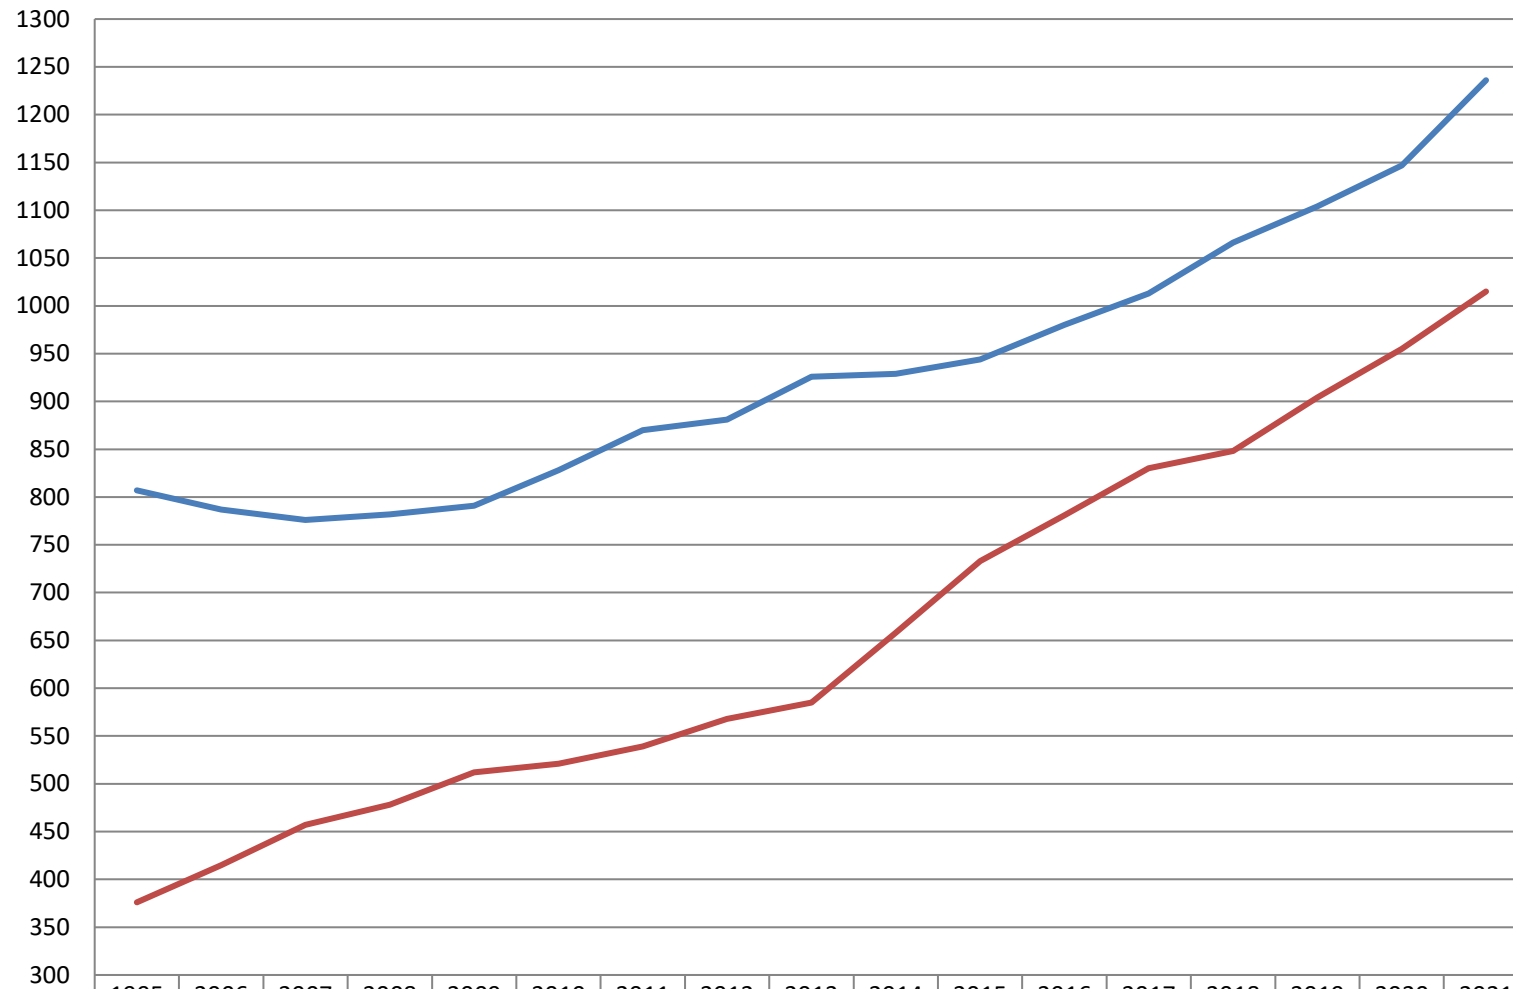

## Répartition de la population au 31.12.2021

## Évolution de la population de la commune de WEISWAMPACH 1975 - 2021

## Evolution de la population 1995 - 2021

	1995	2006	2007	2008	2009	2010	2011	2012	2013	2014	2015	2016	2017	2018	2019	2020	2021
Population Lux.	807	787	776	782	791	828	870	881	926	929	944	980	1013	1066	1104	1147	1236
Population Etr.	376	415	457	478	512	521	539	568	585	658	733	781	830	848	904	955	1015