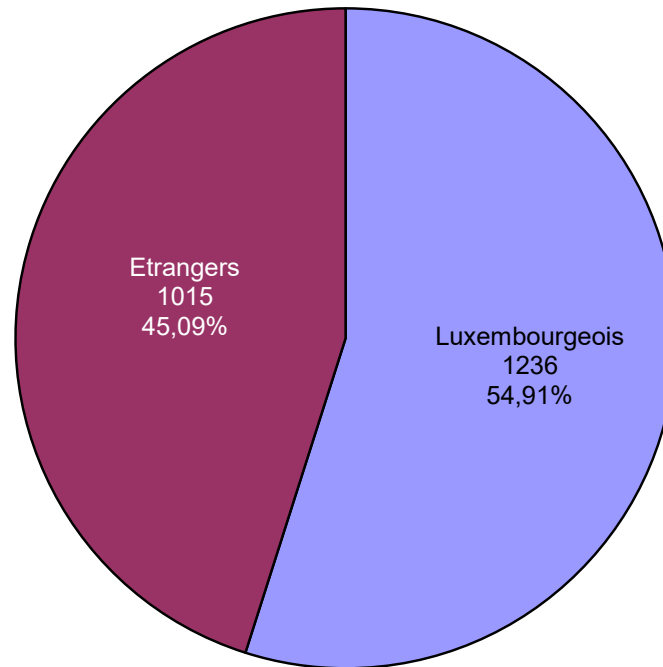

# Habitants par localit  au 31.12.2021

Administration communale  
Om Leempuddel  
L-9991 Weiswampach

Administration communale  
Om Leempuddel  
L-9991 Weiswampach

## Répartition de la population au 31.12.2021

## Évolution de la population de la commune de WEISWAMPACH 1975 - 2021

## Evolution de la population 1995 - 2021

	1995	2006	2007	2008	2009	2010	2011	2012	2013	2014	2015	2016	2017	2018	2019	2020	2021
Population Lux.	807	787	776	782	791	828	870	881	926	929	944	980	1013	1066	1104	1147	1236
Population Etr.	376	415	457	478	512	521	539	568	585	658	733	781	830	848	904	955	1015