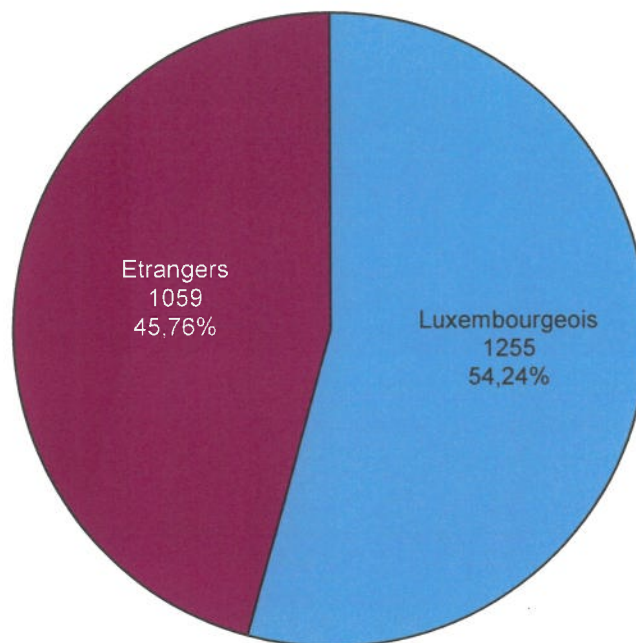

Administration communale
Om Leempuddel
L-9991 Weiswampach

Habitants par localit  au 31.12.2022

Administration communale
Om Leempuddel
L-9991 Weiswampach

Répartition de la population au 31.12.2022

Total de la population: 2.251 personnes

Répartition des habitants de la commune de WEISWAMPACH par sexe 2012 - 2022

Évolution de la population de la commune de WEISWAMPACH 1975 - 2022

Répartition des habitants de la commune de WEISWAMPACH par sexe 2012 - 2022

Habitants de la commune de WEISWAMPACH par Nationalité au 31.12.2022

Evolution de la population 1995 - 2022

	1995	2006	2007	2008	2009	2010	2011	2012	2013	2014	2015	2016	2017	2018	2019	2020	2021	2022
Population Lux.	807	787	776	782	791	828	870	881	926	929	944	980	1013	1066	1104	1147	1236	1255
Population Etr.	376	415	457	478	512	521	539	568	585	658	733	781	830	848	904	955	1015	1059