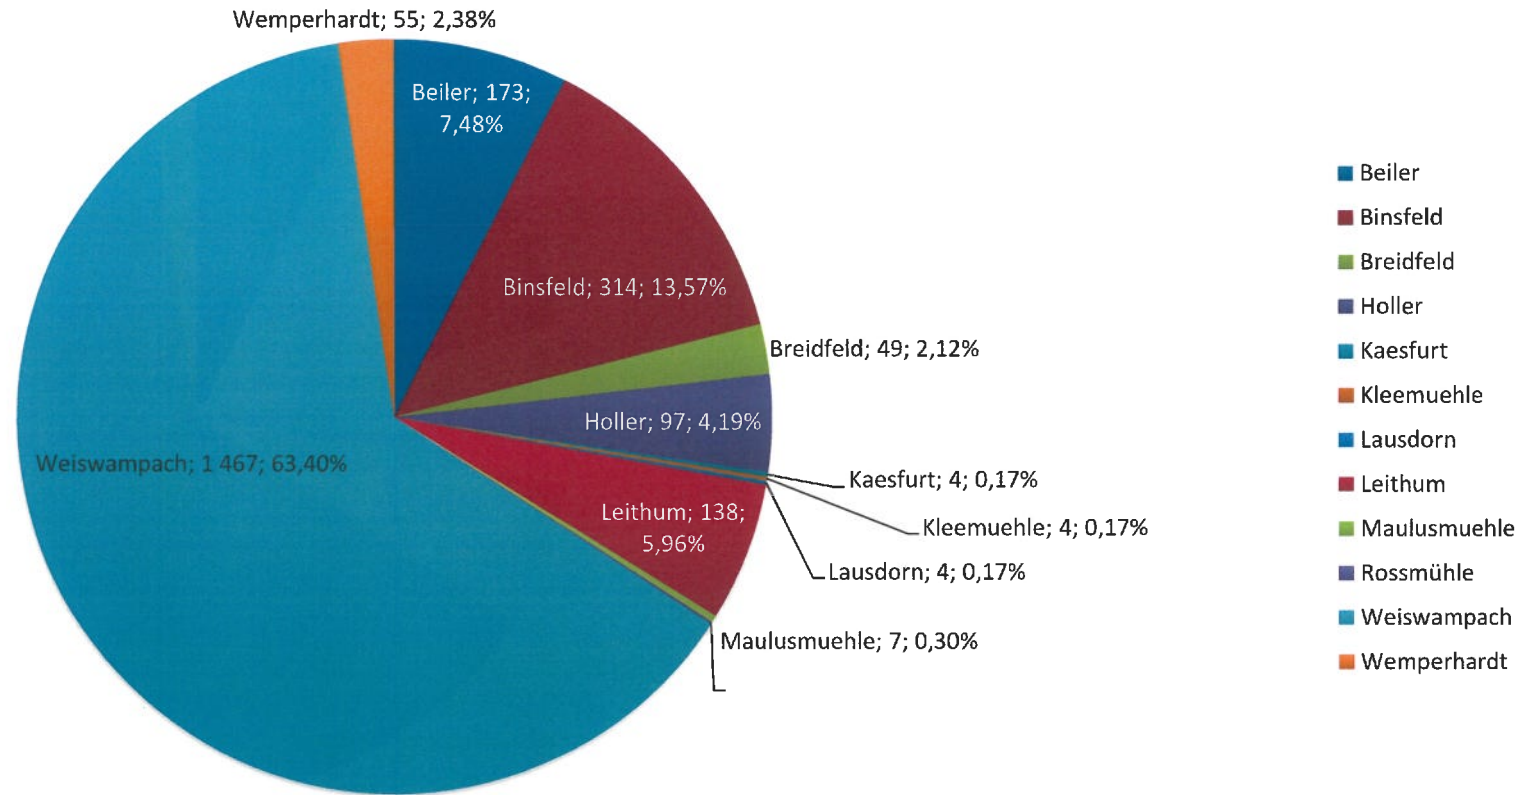

Administration communale
Om Leempuddel
L-9991 Weiswampach

Habitants par localit  au 31.12.2022

Administration communale
Om Leempuddel
L-9991 Weiswampach

Répartition de la population au 31.12.2022

Total de la population: 2.251 personnes

Répartition des habitants de la commune de WEISWAMPACH par sexe 2012 - 2022

Évolution de la population de la commune de WEISWAMPACH 1975 - 2022

Répartition des habitants de la commune de WEISWAMPACH par sexe 2012 - 2022

Habitants de la commune de WEISWAMPACH par Nationalité au 31.12.2022

Evolution de la population 1995 - 2022

	1995	2006	2007	2008	2009	2010	2011	2012	2013	2014	2015	2016	2017	2018	2019	2020	2021	2022
Population Lux.	807	787	776	782	791	828	870	881	926	929	944	980	1013	1066	1104	1147	1236	1255
Population Etr.	376	415	457	478	512	521	539	568	585	658	733	781	830	848	904	955	1015	1059

Population par tranche âge au 31.12.2022