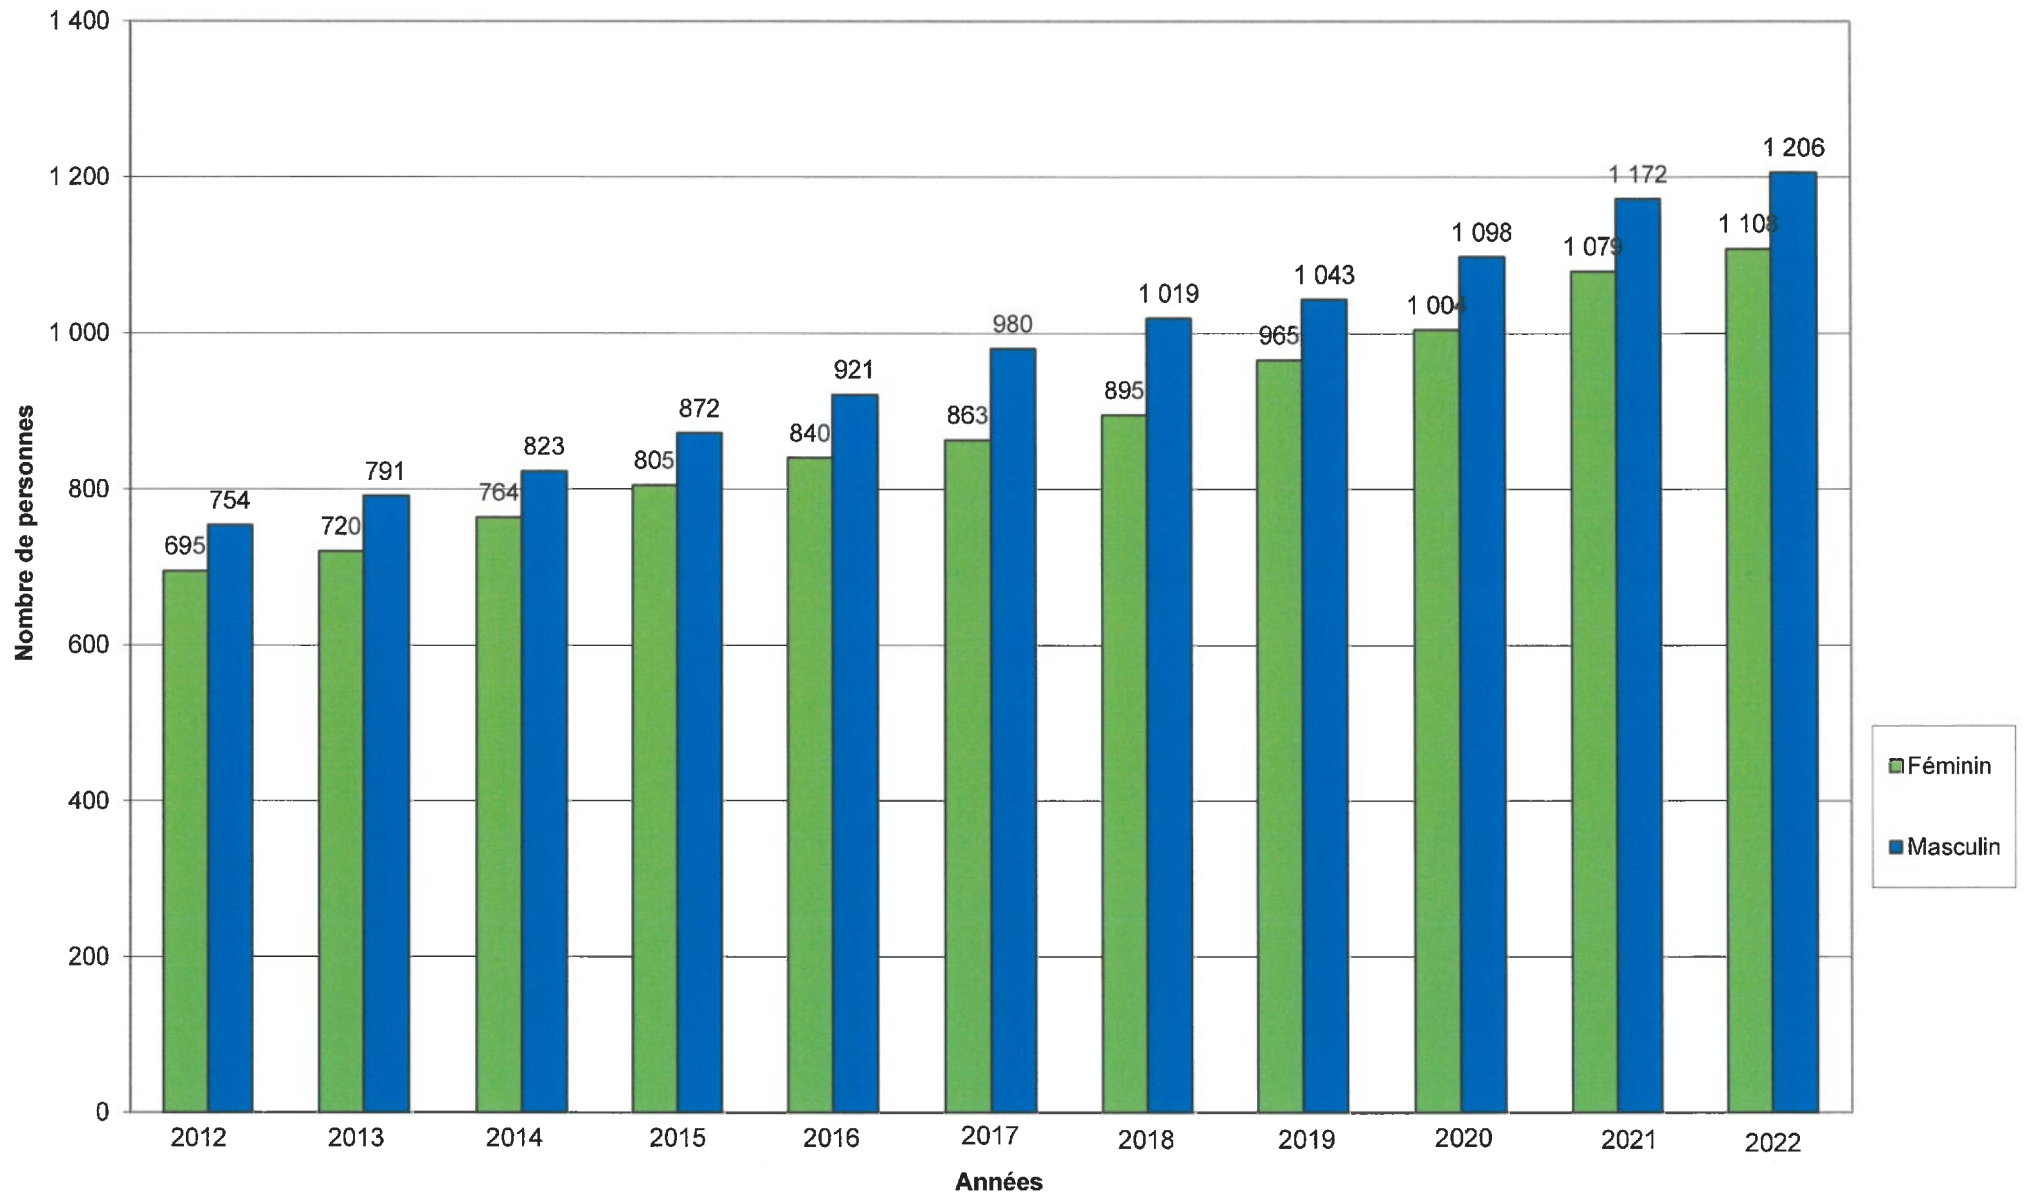

Administration communale
Om Leempuddel
L-9991 Weiswampach

Habitants par localit  au 31.12.2022

Administration communale
Om Leempuddel
L-9991 Weiswampach

Répartition de la population au 31.12.2022

Total de la population: 2.251 personnes

Répartition des habitants de la commune de WEISWAMPACH par sexe 2012 - 2022

Évolution de la population de la commune de WEISWAMPACH 1975 - 2022

Répartition des habitants de la commune de WEISWAMPACH par sexe 2012 - 2022

Habitants de la commune de WEISWAMPACH par Nationalité au 31.12.2022

Evolution de la population 1995 - 2022

	1995	2006	2007	2008	2009	2010	2011	2012	2013	2014	2015	2016	2017	2018	2019	2020	2021	2022
Population Lux.	807	787	776	782	791	828	870	881	926	929	944	980	1013	1066	1104	1147	1236	1255
Population Etr.	376	415	457	478	512	521	539	568	585	658	733	781	830	848	904	955	1015	1059

Population par tranche âge au 31.12.2022