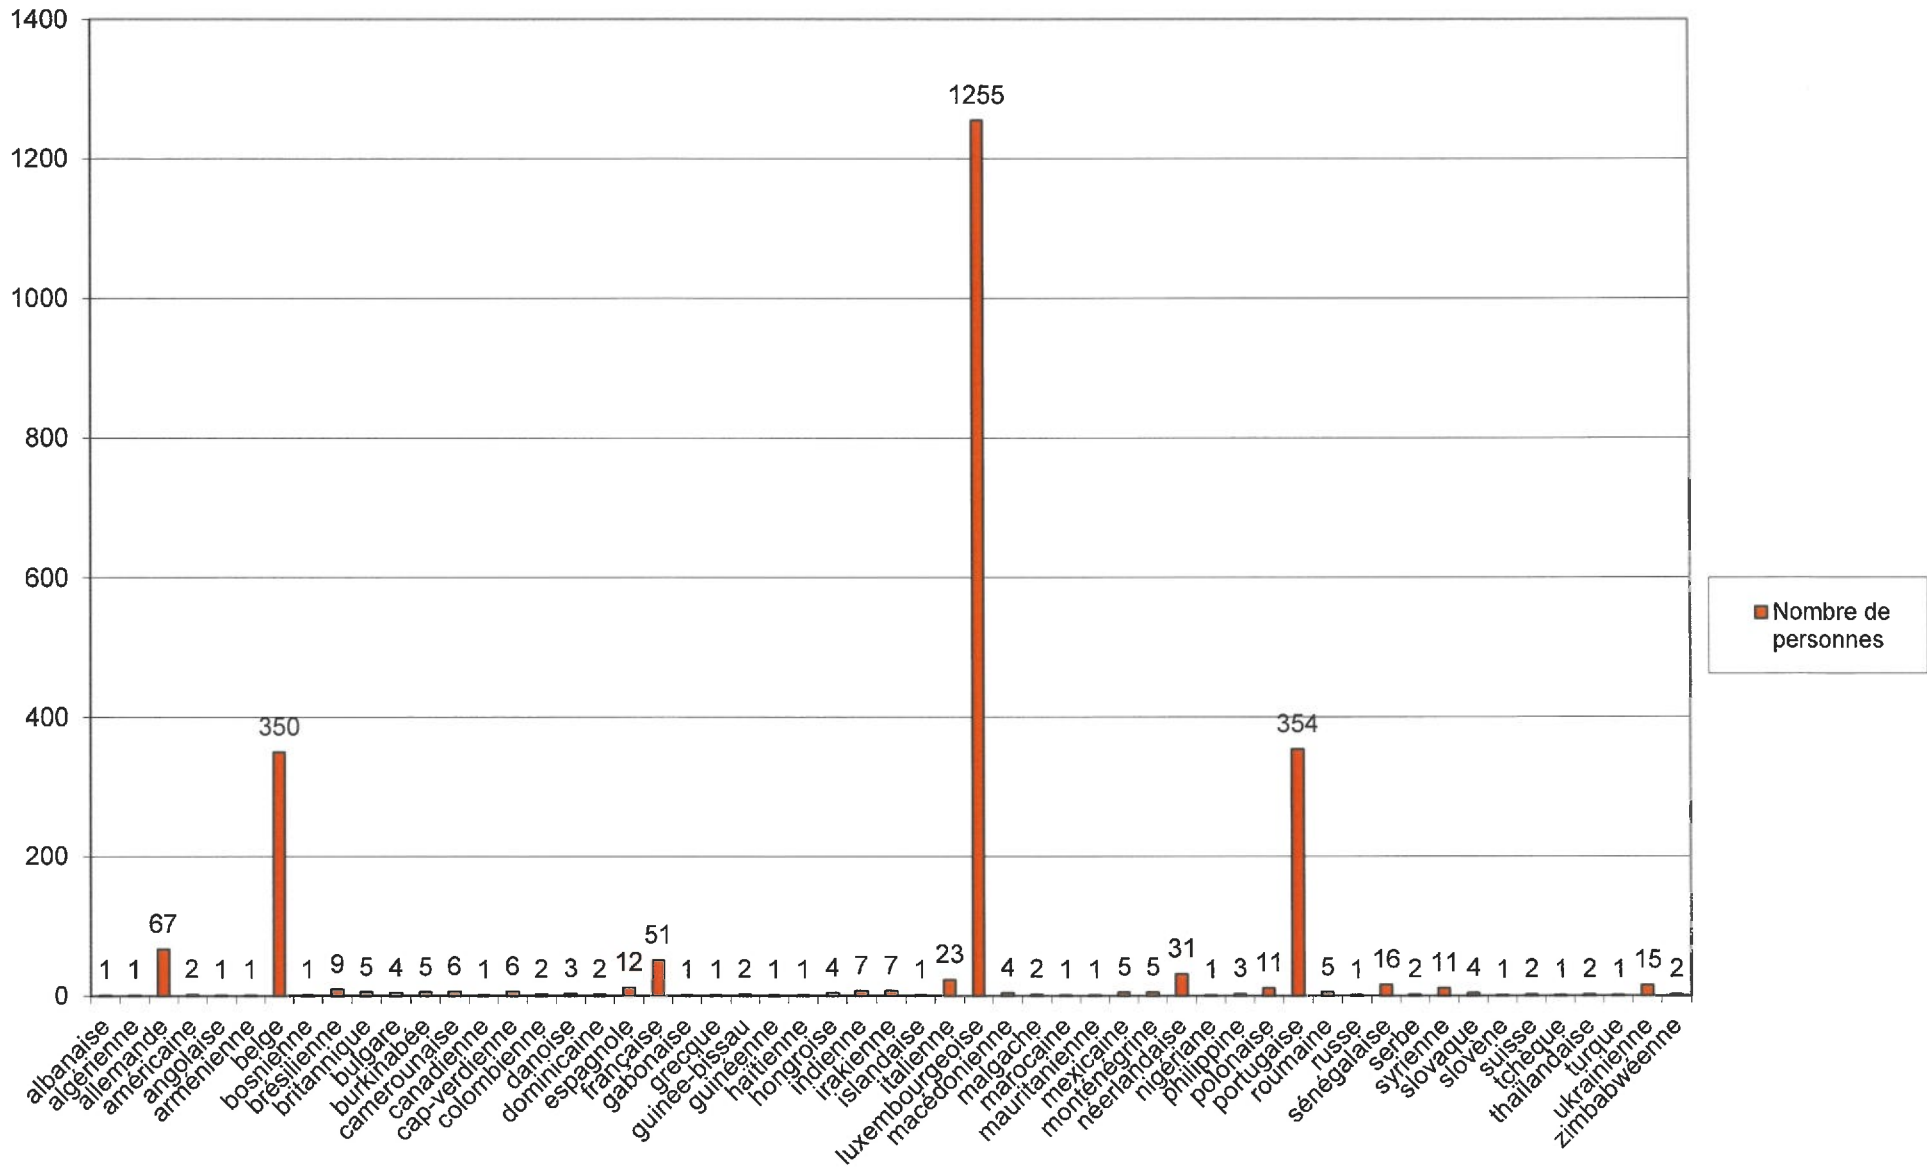

Administration communale
Om Leempuddel
L-9991 Weiswampach

Habitants par localit  au 31.12.2022

Administration communale
Om Leempuddel
L-9991 Weiswampach

Répartition de la population au 31.12.2022

Total de la population: 2.251 personnes

Répartition des habitants de la commune de WEISWAMPACH par sexe 2012 - 2022

Évolution de la population de la commune de WEISWAMPACH 1975 - 2022

Répartition des habitants de la commune de WEISWAMPACH par sexe 2012 - 2022

Habitants de la commune de WEISWAMPACH par Nationalité au 31.12.2022

Evolution de la population 1995 - 2022

	1995	2006	2007	2008	2009	2010	2011	2012	2013	2014	2015	2016	2017	2018	2019	2020	2021	2022
Population Lux.	807	787	776	782	791	828	870	881	926	929	944	980	1013	1066	1104	1147	1236	1255
Population Etr.	376	415	457	478	512	521	539	568	585	658	733	781	830	848	904	955	1015	1059

Population par tranche âge au 31.12.2022