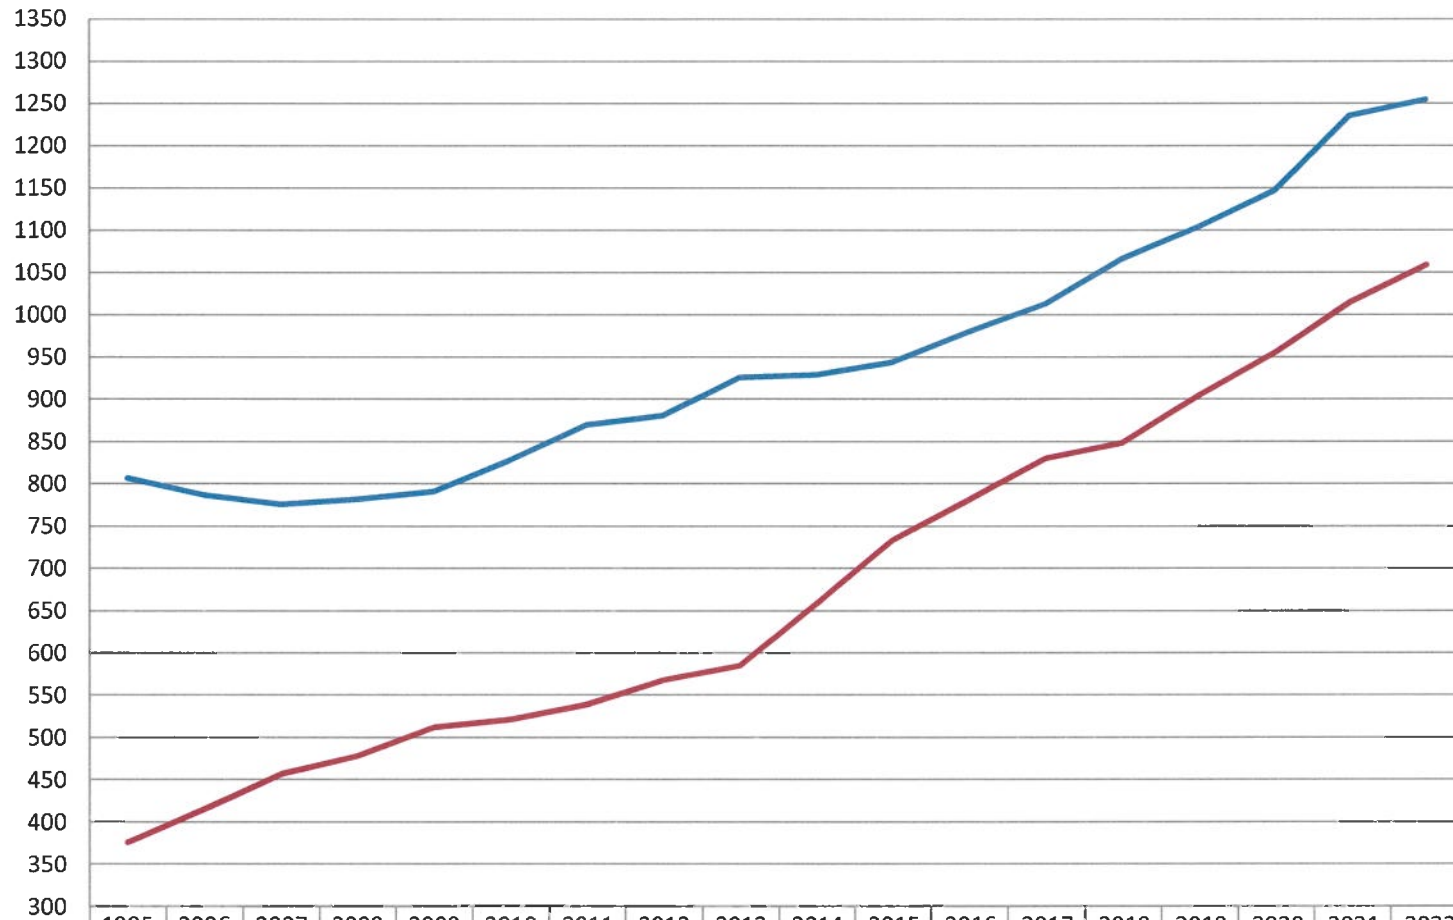

Administration communale
Om Leempuddel
L-9991 Weiswampach

Habitants par localit  au 31.12.2022

Administration communale
Om Leempuddel
L-9991 Weiswampach

Répartition de la population au 31.12.2022

Total de la population: 2.251 personnes

Répartition des habitants de la commune de WEISWAMPACH par sexe 2012 - 2022

Évolution de la population de la commune de WEISWAMPACH 1975 - 2022

Répartition des habitants de la commune de WEISWAMPACH par sexe 2012 - 2022

Habitants de la commune de WEISWAMPACH par Nationalité au 31.12.2022

Evolution de la population 1995 - 2022

	1995	2006	2007	2008	2009	2010	2011	2012	2013	2014	2015	2016	2017	2018	2019	2020	2021	2022
Population Lux.	807	787	776	782	791	828	870	881	926	929	944	980	1013	1066	1104	1147	1236	1255
Population Etr.	376	415	457	478	512	521	539	568	585	658	733	781	830	848	904	955	1015	1059

Population par tranche âge au 31.12.2022