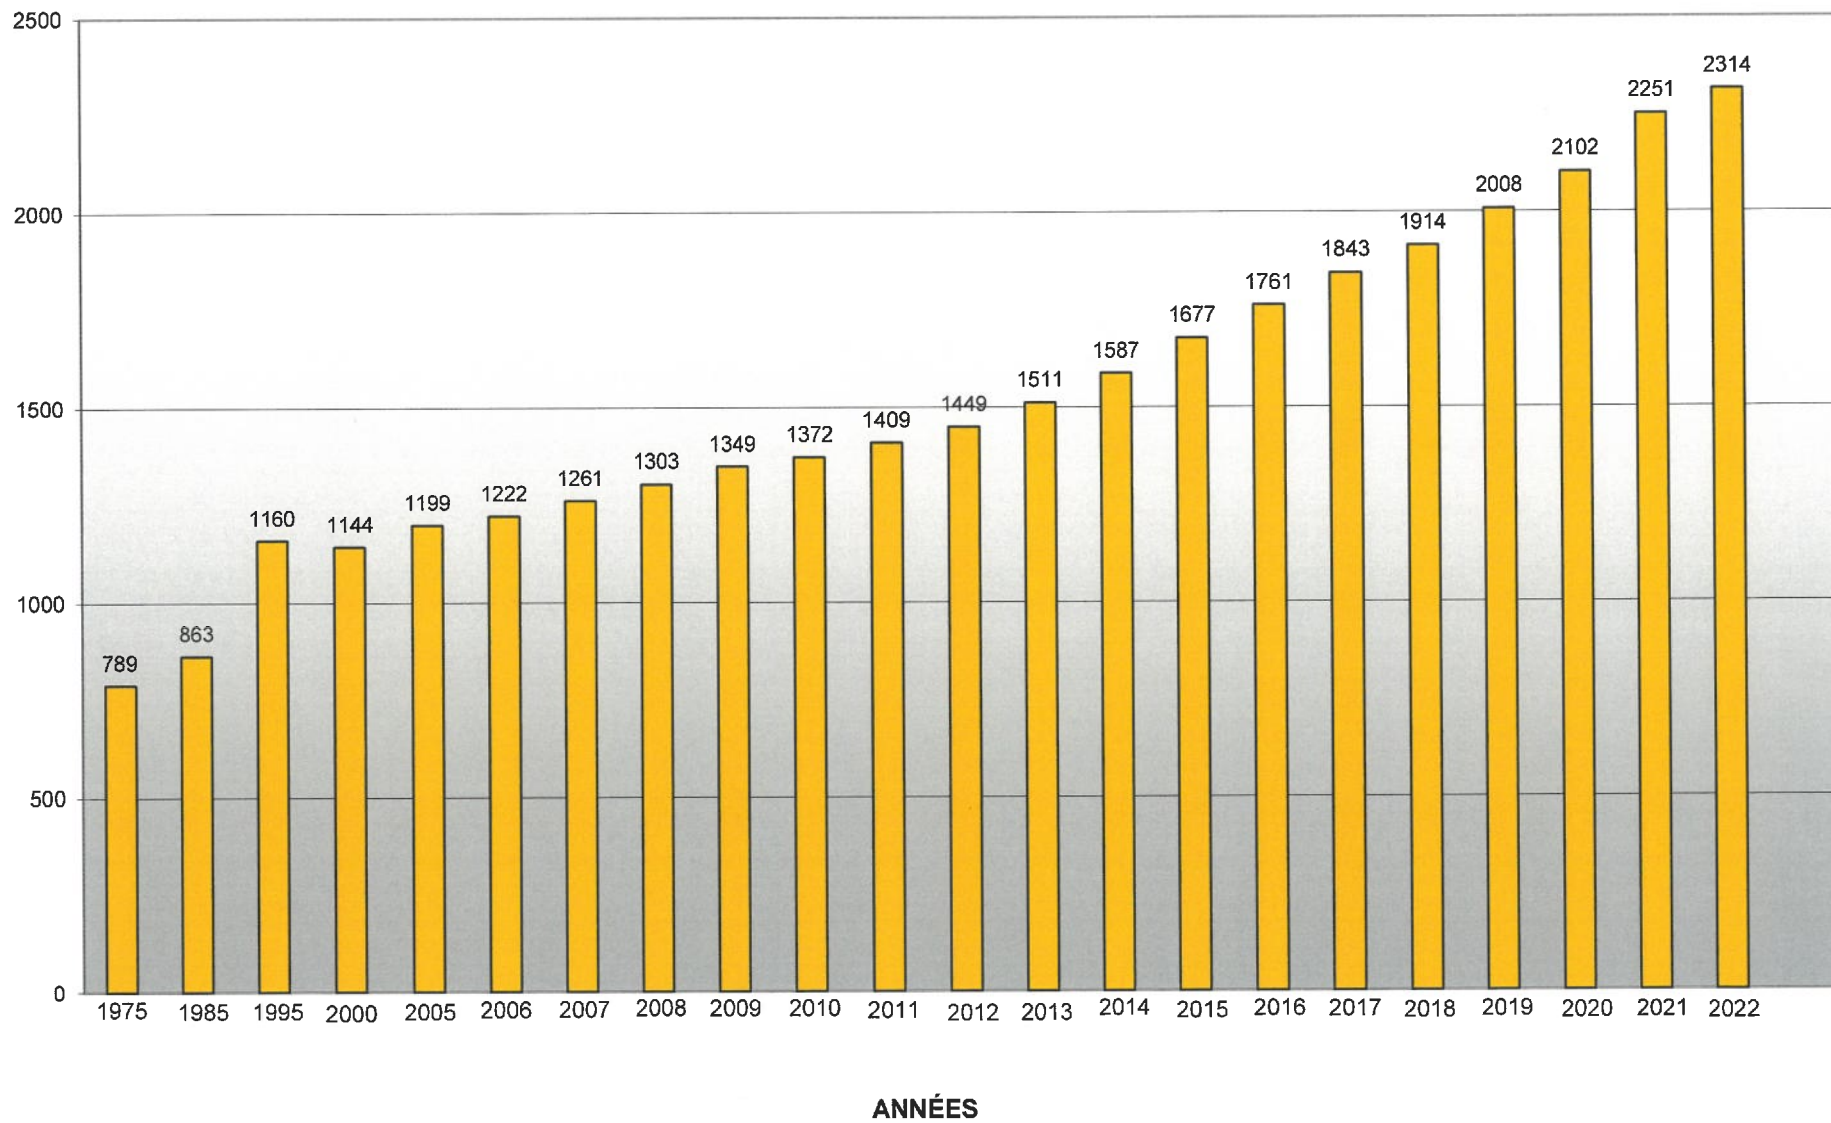

Administration communale
Om Leempuddel
L-9991 Weiswampach

Habitants par localit  au 31.12.2022

Administration communale
Om Leempuddel
L-9991 Weiswampach

Répartition de la population au 31.12.2022

Total de la population: 2.251 personnes

Répartition des habitants de la commune de WEISWAMPACH par sexe 2012 - 2022

Évolution de la population de la commune de WEISWAMPACH 1975 - 2022

Répartition des habitants de la commune de WEISWAMPACH par sexe 2012 - 2022

Habitants de la commune de WEISWAMPACH par Nationalité au 31.12.2022

Evolution de la population 1995 - 2022

	1995	2006	2007	2008	2009	2010	2011	2012	2013	2014	2015	2016	2017	2018	2019	2020	2021	2022
Population Lux.	807	787	776	782	791	828	870	881	926	929	944	980	1013	1066	1104	1147	1236	1255
Population Etr.	376	415	457	478	512	521	539	568	585	658	733	781	830	848	904	955	1015	1059

Population par tranche âge au 31.12.2022