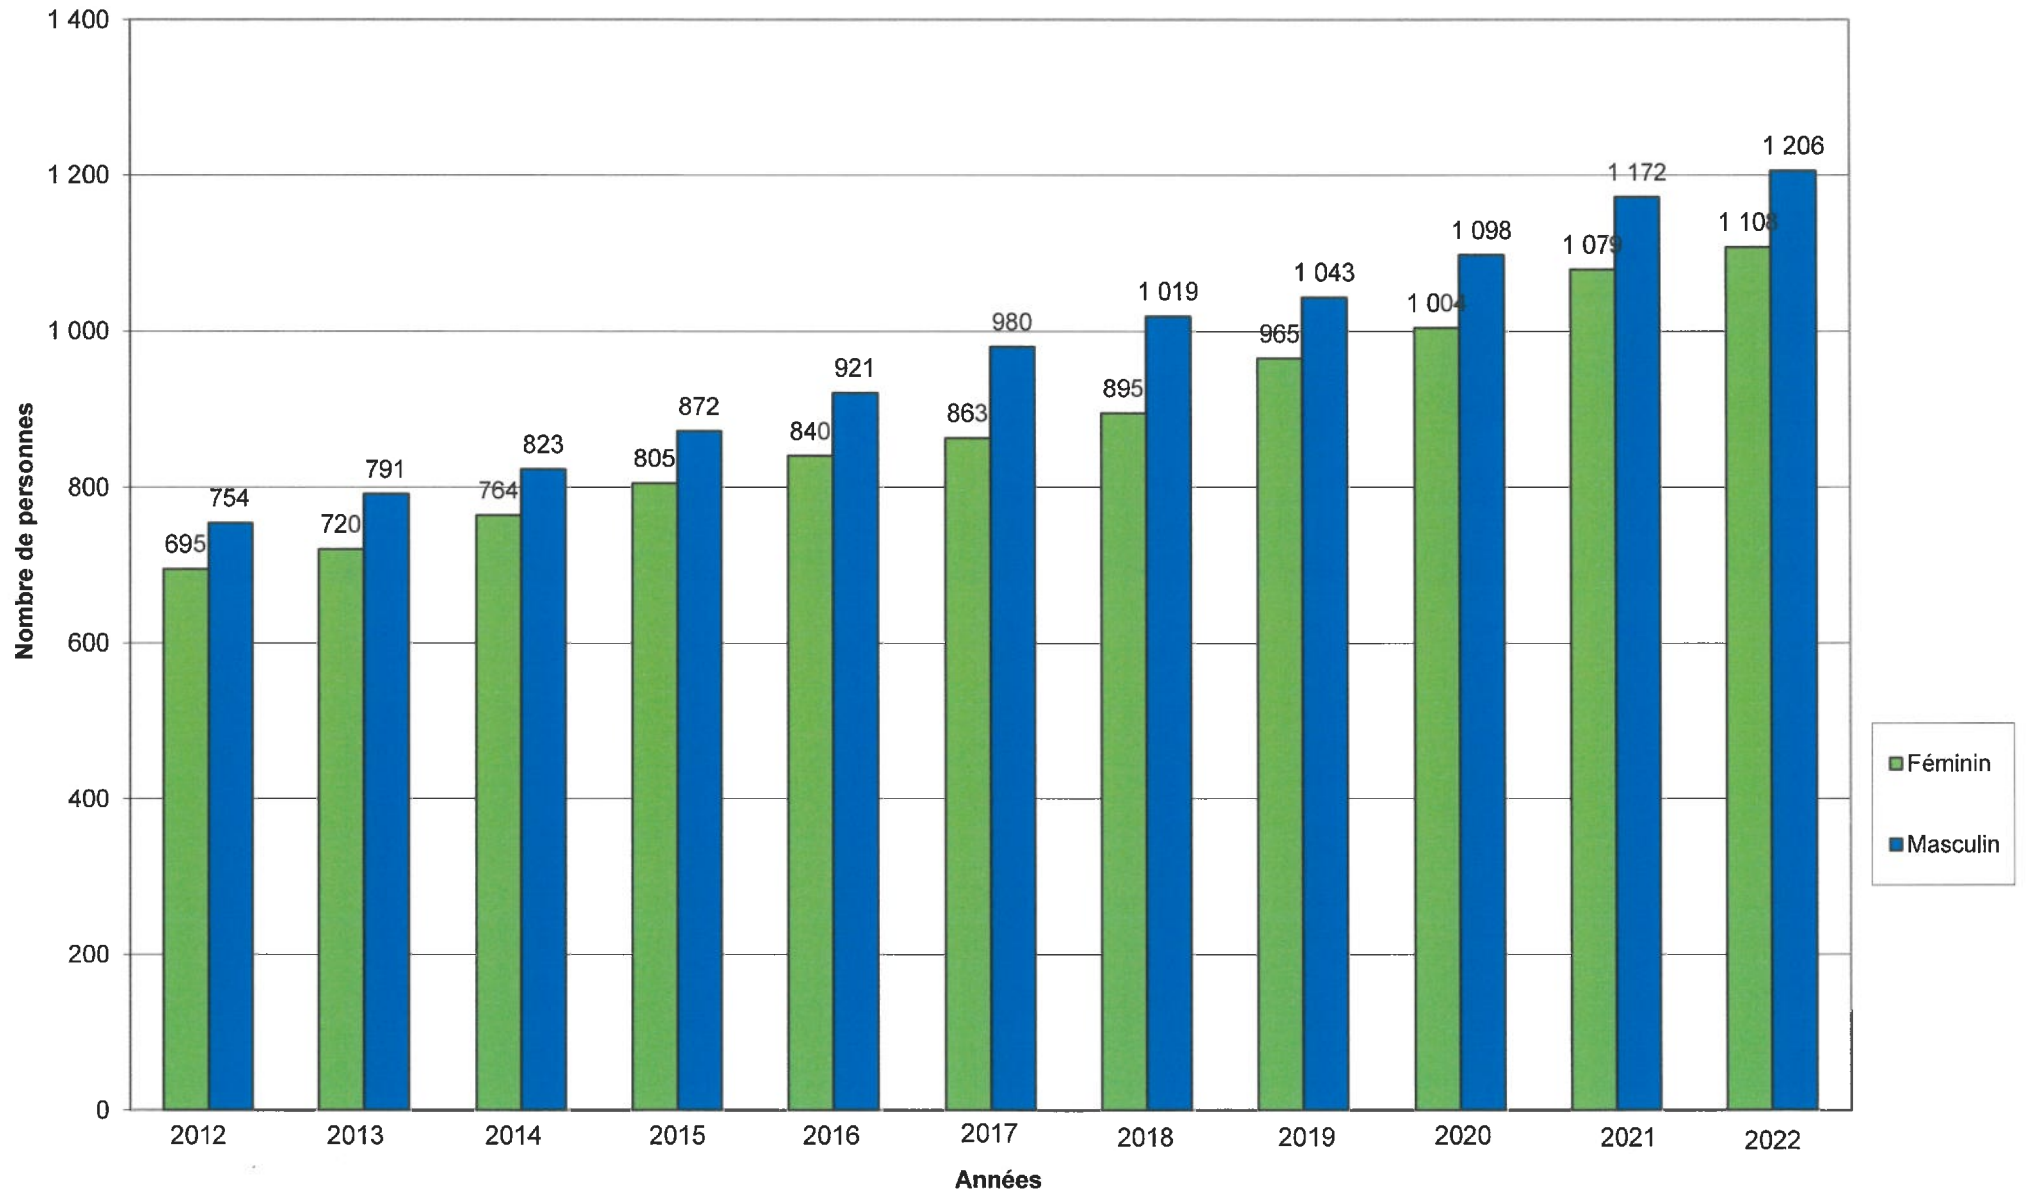

Administration communale
Om Leempuddel
L-9991 Weiswampach

Habitants par localit  au 31.12.2022

Administration communale
Om Leempuddel
L-9991 Weiswampach

Répartition de la population au 31.12.2022

Total de la population: 2.251 personnes

Répartition des habitants de la commune de WEISWAMPACH par sexe 2012 - 2022

Évolution de la population de la commune de WEISWAMPACH 1975 - 2022

Répartition des habitants de la commune de WEISWAMPACH par sexe 2012 - 2022

Habitants de la commune de WEISWAMPACH par Nationalité au 31.12.2022

Evolution de la population 1995 - 2022

	1995	2006	2007	2008	2009	2010	2011	2012	2013	2014	2015	2016	2017	2018	2019	2020	2021	2022
Population Lux.	807	787	776	782	791	828	870	881	926	929	944	980	1013	1066	1104	1147	1236	1255
Population Etr.	376	415	457	478	512	521	539	568	585	658	733	781	830	848	904	955	1015	1059

Population par tranche âge au 31.12.2022