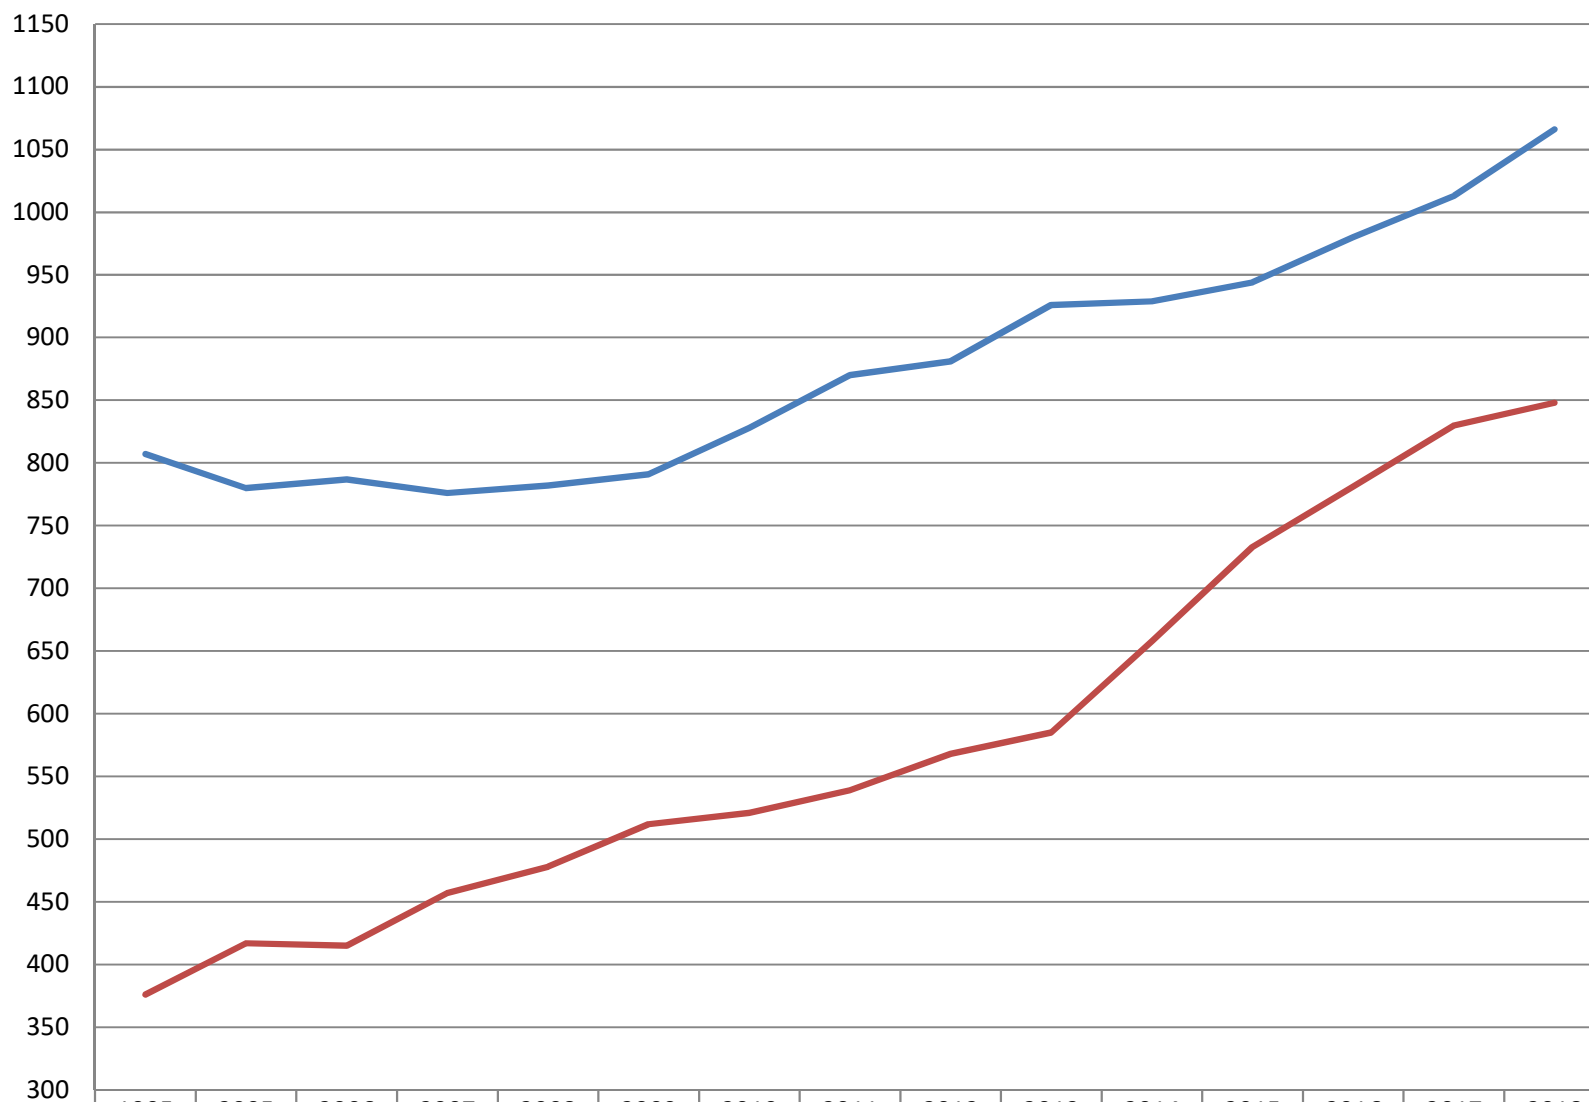

Administration communale
Om Leempuddel
L-9991 Weiswampach

Habitants par localité au 31.12.2018

Administration communale
Om Leempuddel
L-9991 Weiswampach

Répartition de la population au 31.12.2018

Évolution de la population de la commune de WEISWAMPACH 1975 - 2018

Évolution de la population 1995 - 2018

Population Lux.	807	780	787	776	782	791	828	870	881	926	929	944	980	1013	1066
Population Etr.	376	417	415	457	478	512	521	539	568	585	658	733	781	830	848

Habitants de la commune de WEISWAMPACH par Nationalité au 31.12.2018

Répartition des habitants de la commune de WEISWAMPACH par sexe 2008 - 2018

Population par tranche âge au 31.12.2018