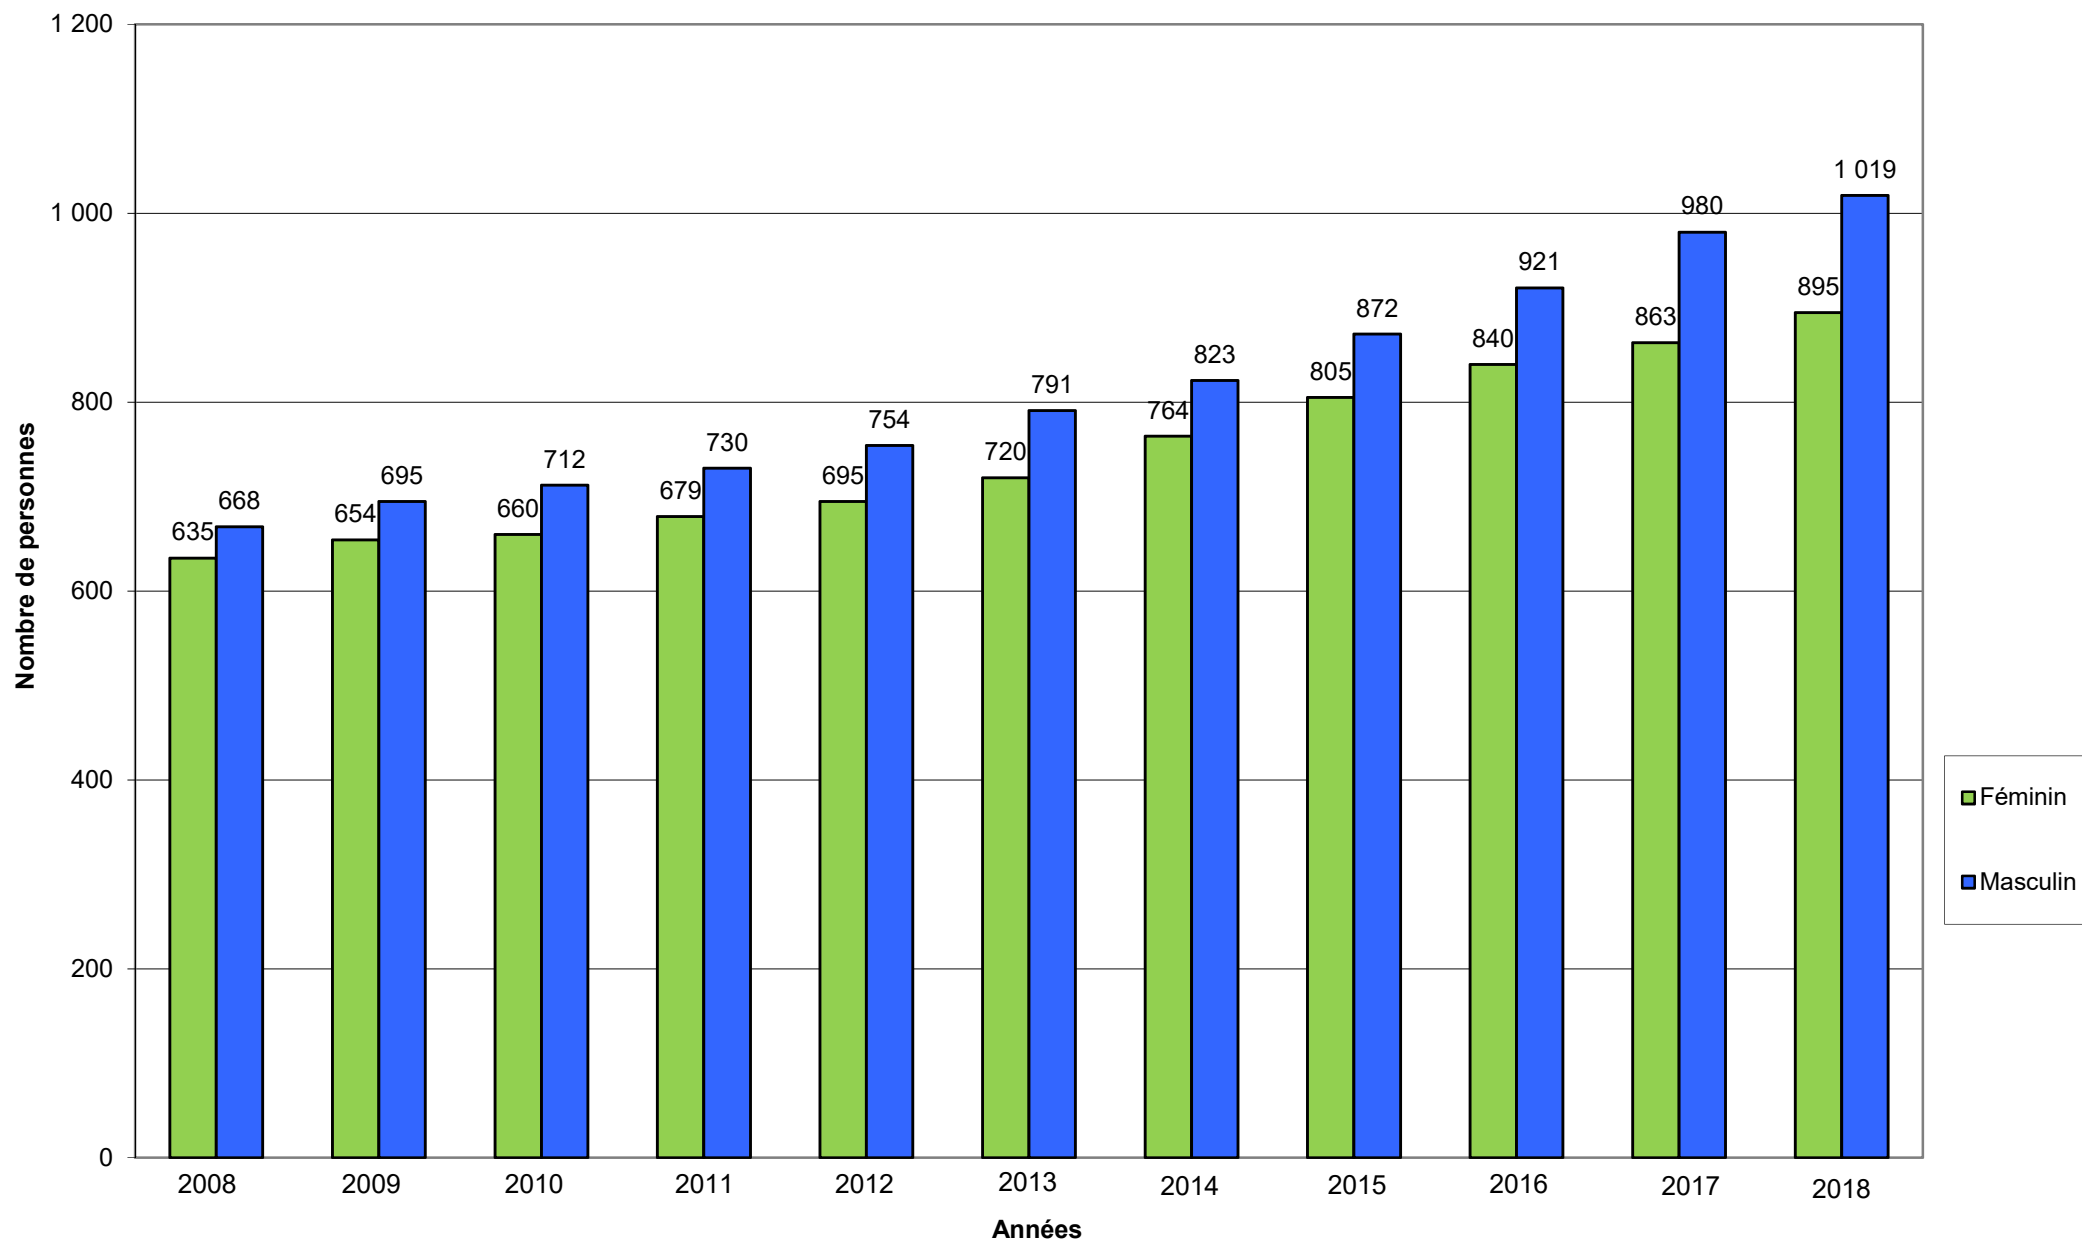

Administration communale
Om Leempuddel
L-9991 Weiswampach

Habitants par localité au 31.12.2018

Administration communale
Om Leempuddel
L-9991 Weiswampach

Répartition de la population au 31.12.2018

Évolution de la population de la commune de WEISWAMPACH 1975 - 2018

Évolution de la population 1995 - 2018

Population Lux.	807	780	787	776	782	791	828	870	881	926	929	944	980	1013	1066
Population Etr.	376	417	415	457	478	512	521	539	568	585	658	733	781	830	848

Habitants de la commune de WEISWAMPACH par Nationalité au 31.12.2018

Répartition des habitants de la commune de WEISWAMPACH par sexe 2008 - 2018

Population par tranche âge au 31.12.2018