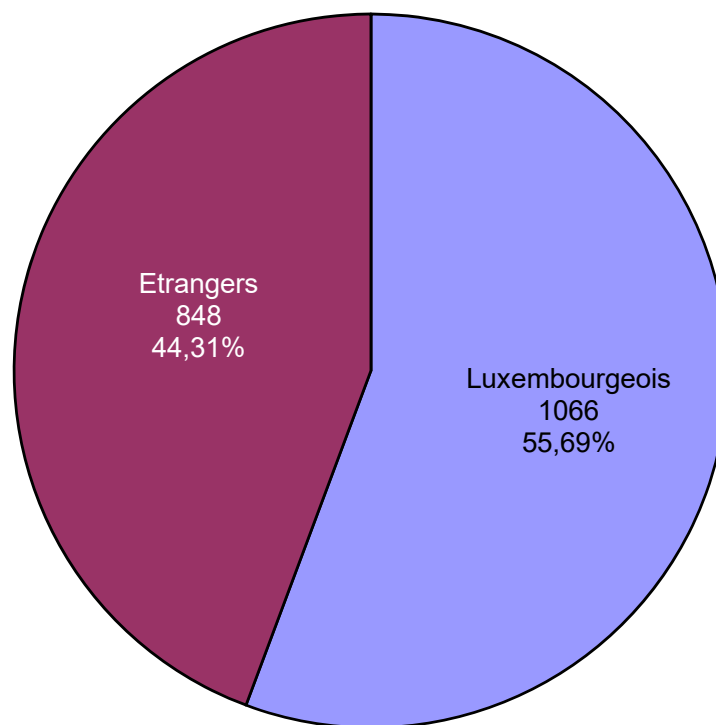

Administration communale
Om Leempuddel
L-9991 Weiswampach

Habitants par localité au 31.12.2018

Administration communale
Om Leempuddel
L-9991 Weiswampach

Répartition de la population au 31.12.2018

Évolution de la population de la commune de WEISWAMPACH 1975 - 2018

Évolution de la population 1995 - 2018

Population Lux.	807	780	787	776	782	791	828	870	881	926	929	944	980	1013	1066
Population Etr.	376	417	415	457	478	512	521	539	568	585	658	733	781	830	848

Habitants de la commune de WEISWAMPACH par Nationalité au 31.12.2018