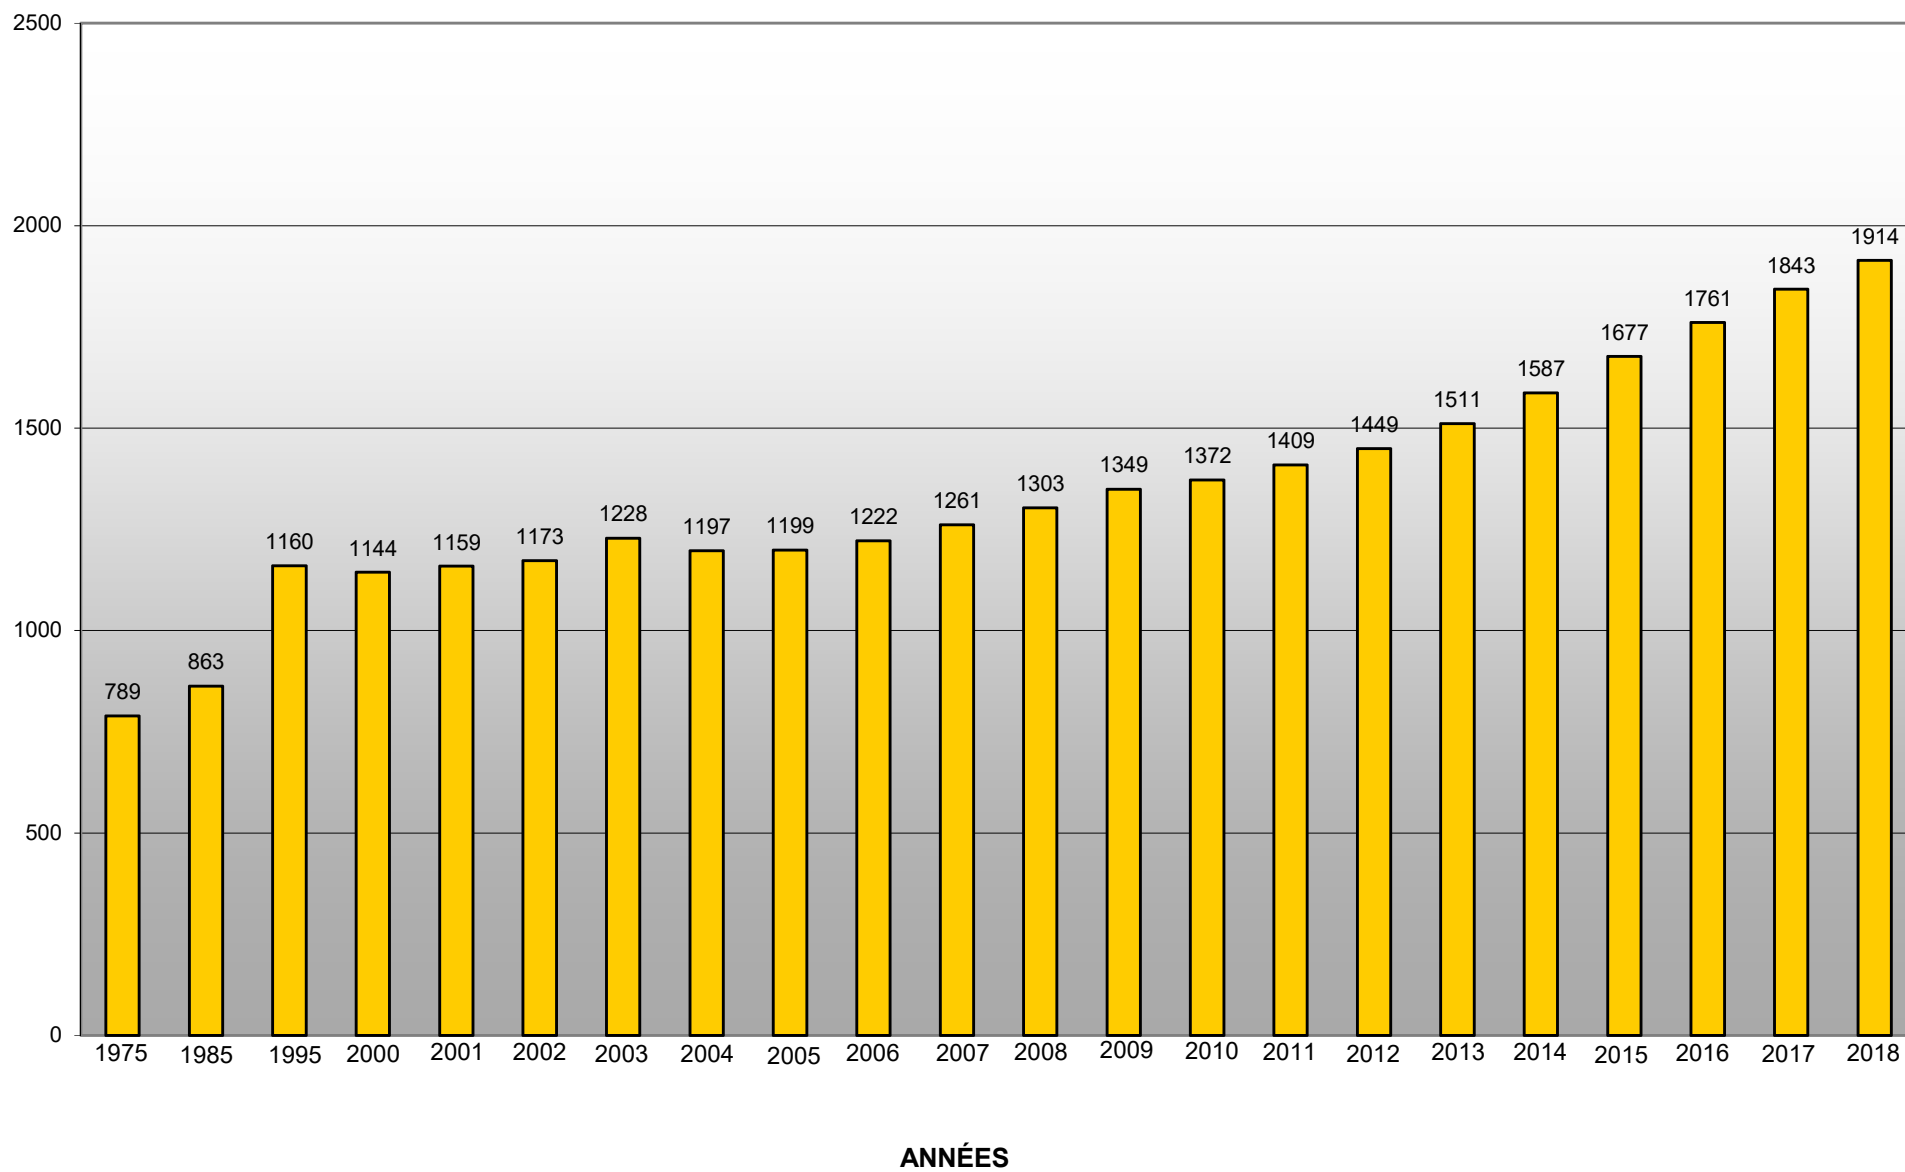

Administration communale
Om Leempuddel
L-9991 Weiswampach

Habitants par localité au 31.12.2018

Administration communale
Om Leempuddel
L-9991 Weiswampach

Répartition de la population au 31.12.2018

Évolution de la population de la commune de WEISWAMPACH 1975 - 2018

Évolution de la population 1995 - 2018

Population Lux.	807	780	787	776	782	791	828	870	881	926	929	944	980	1013	1066
Population Etr.	376	417	415	457	478	512	521	539	568	585	658	733	781	830	848

Habitants de la commune de WEISWAMPACH par Nationalité au 31.12.2018

Répartition des habitants de la commune de WEISWAMPACH par sexe 2008 - 2018

Population par tranche âge au 31.12.2018