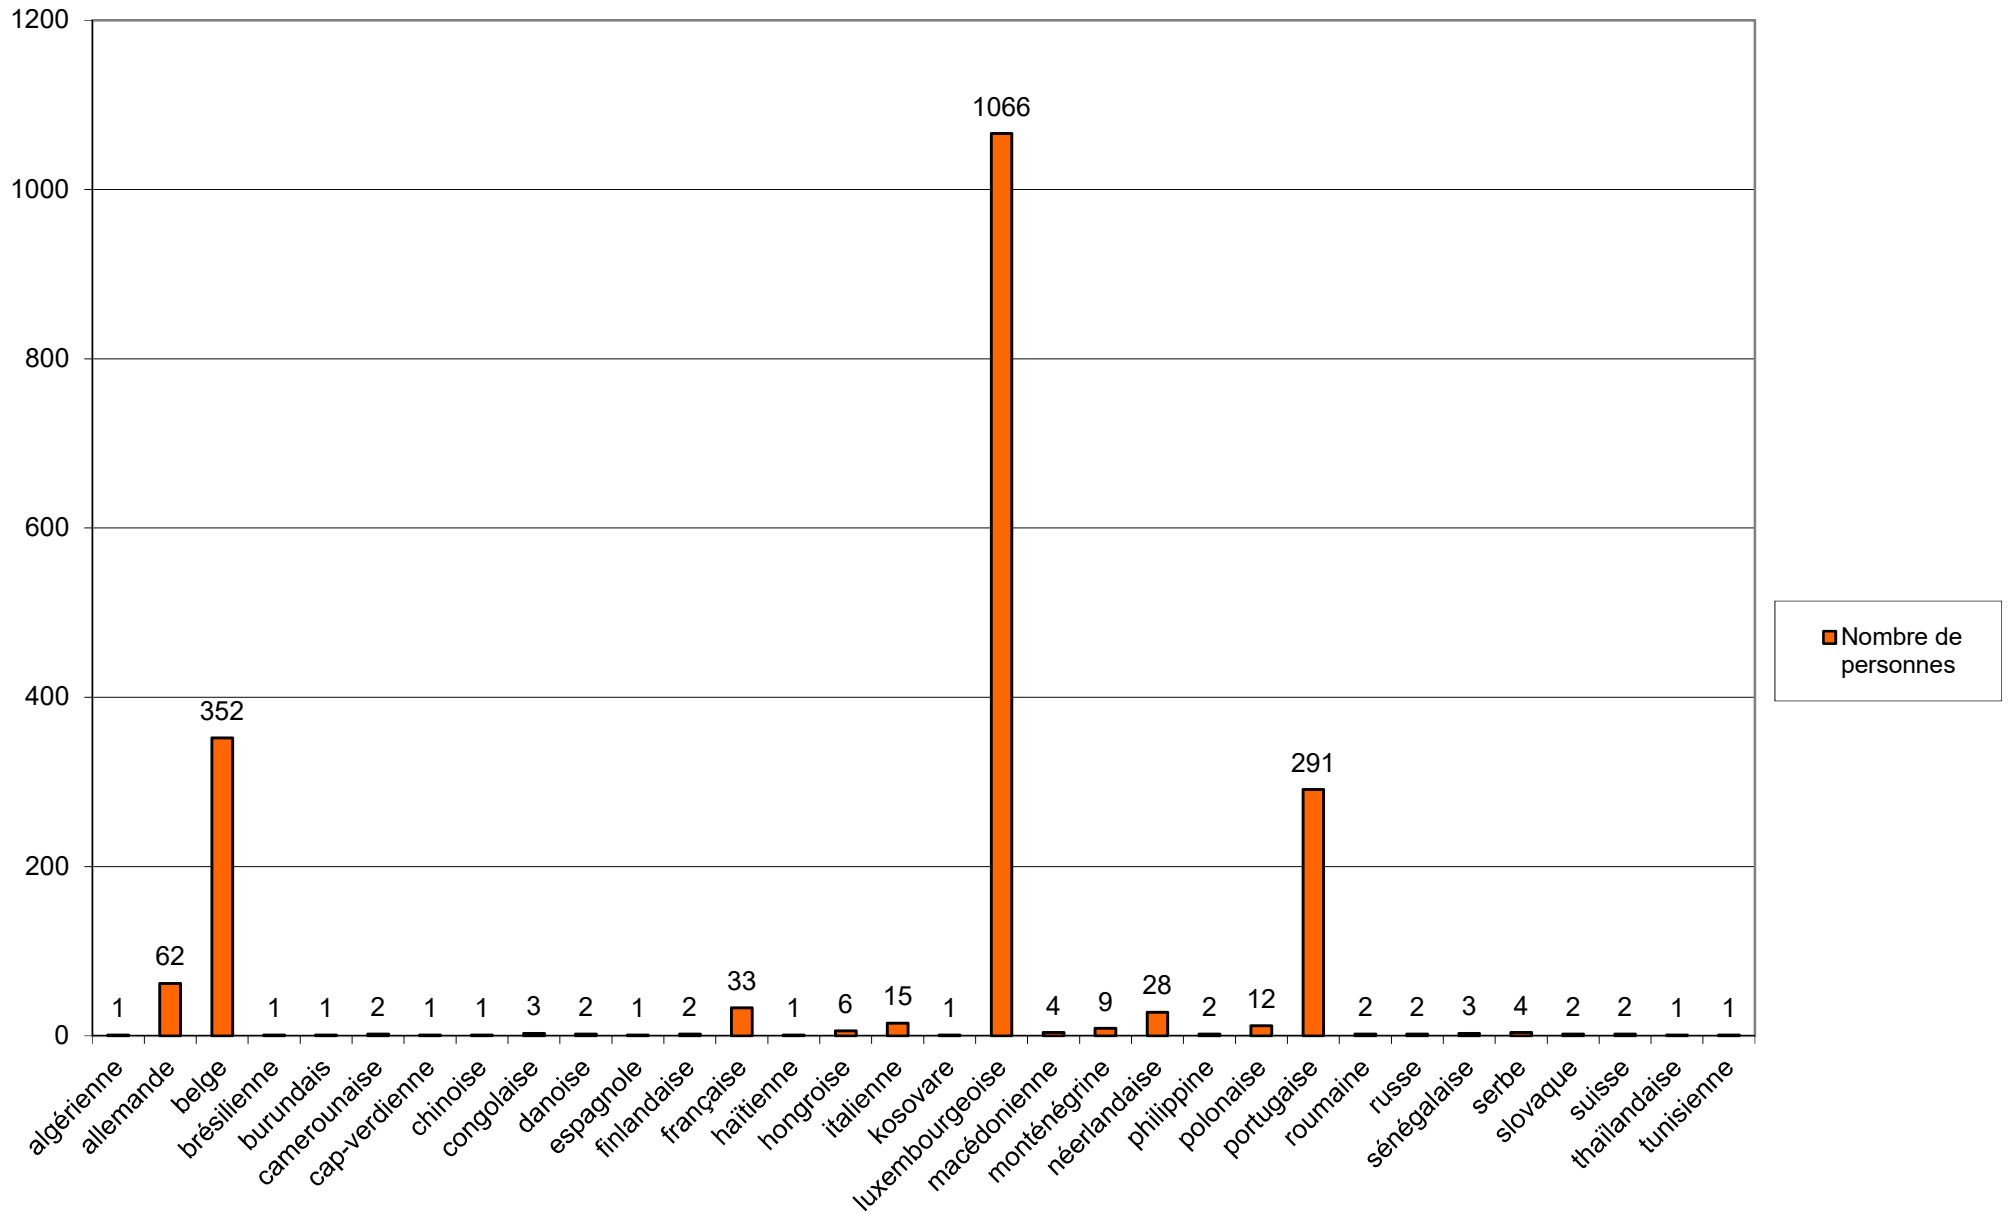

Administration communale
Om Leempuddel
L-9991 Weiswampach

Habitants par localité au 31.12.2018

Administration communale
Om Leempuddel
L-9991 Weiswampach

Répartition de la population au 31.12.2018

Évolution de la population de la commune de WEISWAMPACH 1975 - 2018

Évolution de la population 1995 - 2018

Population Lux.	807	780	787	776	782	791	828	870	881	926	929	944	980	1013	1066
Population Etr.	376	417	415	457	478	512	521	539	568	585	658	733	781	830	848

Habitants de la commune de WEISWAMPACH par Nationalité au 31.12.2018

Répartition des habitants de la commune de WEISWAMPACH par sexe 2008 - 2018

Population par tranche âge au 31.12.2018