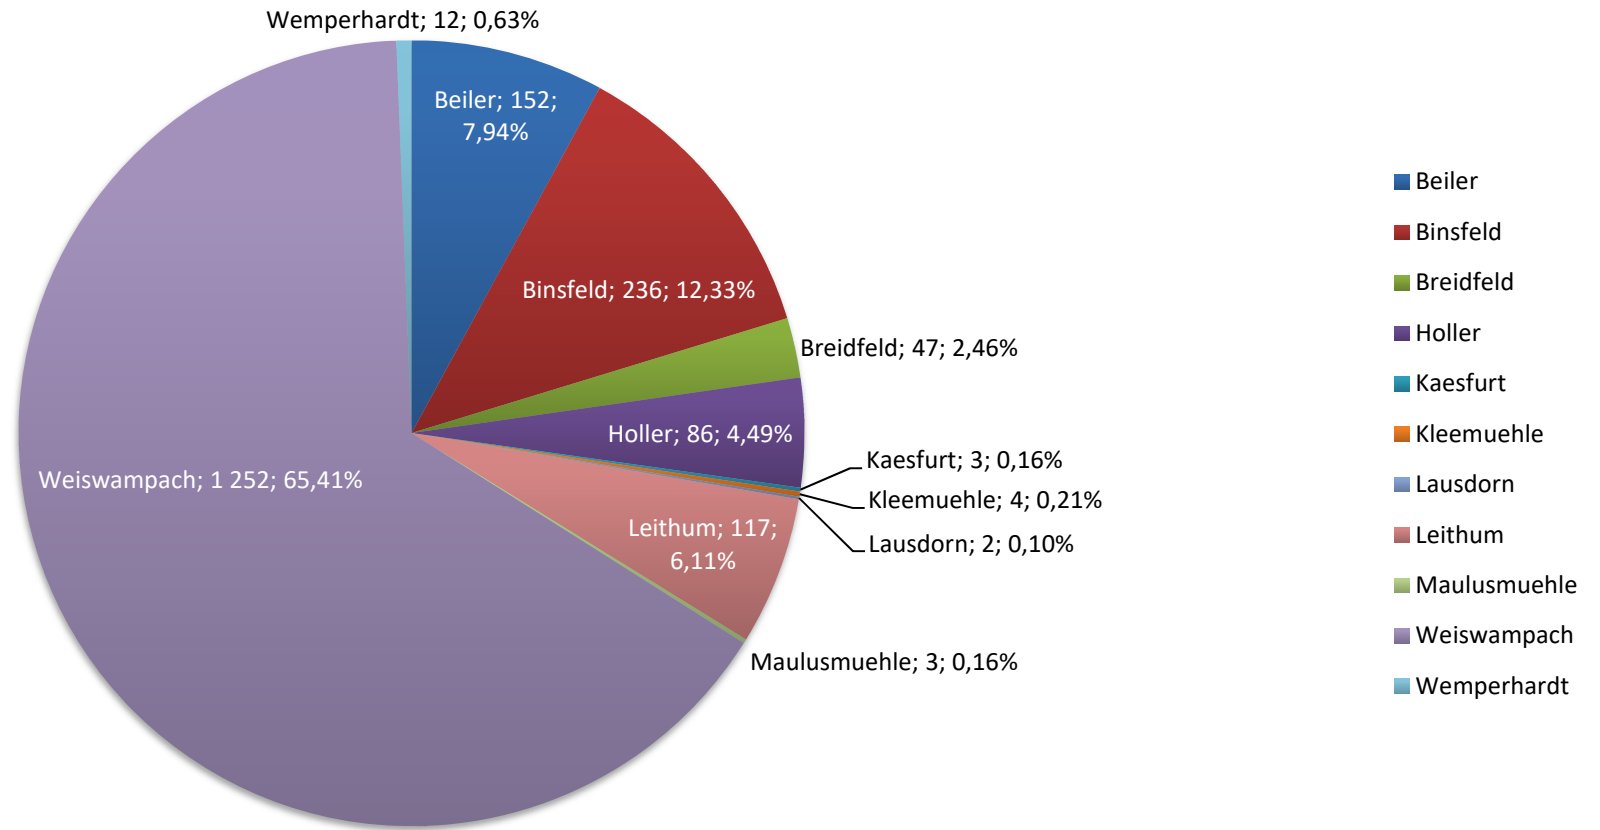

Administration communale
Om Leempuddel
L-9991 Weiswampach

Habitants par localité au 31.12.2018

Administration communale
Om Leempuddel
L-9991 Weiswampach

Répartition de la population au 31.12.2018

Évolution de la population de la commune de WEISWAMPACH 1975 - 2018

Évolution de la population 1995 - 2018

Population Lux.	807	780	787	776	782	791	828	870	881	926	929	944	980	1013	1066
Population Etr.	376	417	415	457	478	512	521	539	568	585	658	733	781	830	848

Habitants de la commune de WEISWAMPACH par Nationalité au 31.12.2018

Répartition des habitants de la commune de WEISWAMPACH par sexe 2008 - 2018

Population par tranche âge au 31.12.2018